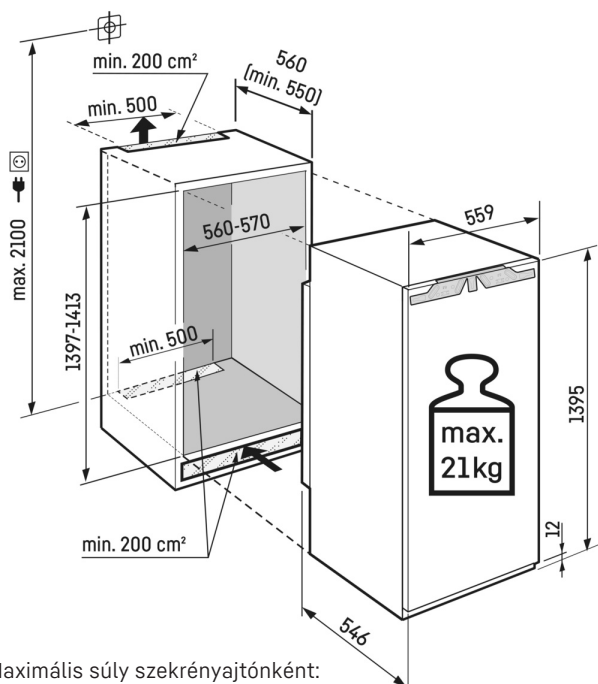

Műszaki rajz

Maximális súly szekrényajtónként:
Hűtőrekesz: 21 kg

A termékek és azok adatai reklámcélokra vannak beállítva. Bár minden erőfeszítést megteszünk a szórólapon szereplő adatok és információk pontosságának biztosítására, a Liebherr fenntartja a jogot a változtatásokra előzetes értesítés nélkül. Amennyiben a készülék tényleges méretei, specifikációi és teljesítménye döntő fontosságúak, javasoljuk, hogy ellenőrizze az adott készülékhez mellékelt telepítési útmutatót. A Liebherr nem vállal felelősséget az esetleges károkért. (13.12.2024)