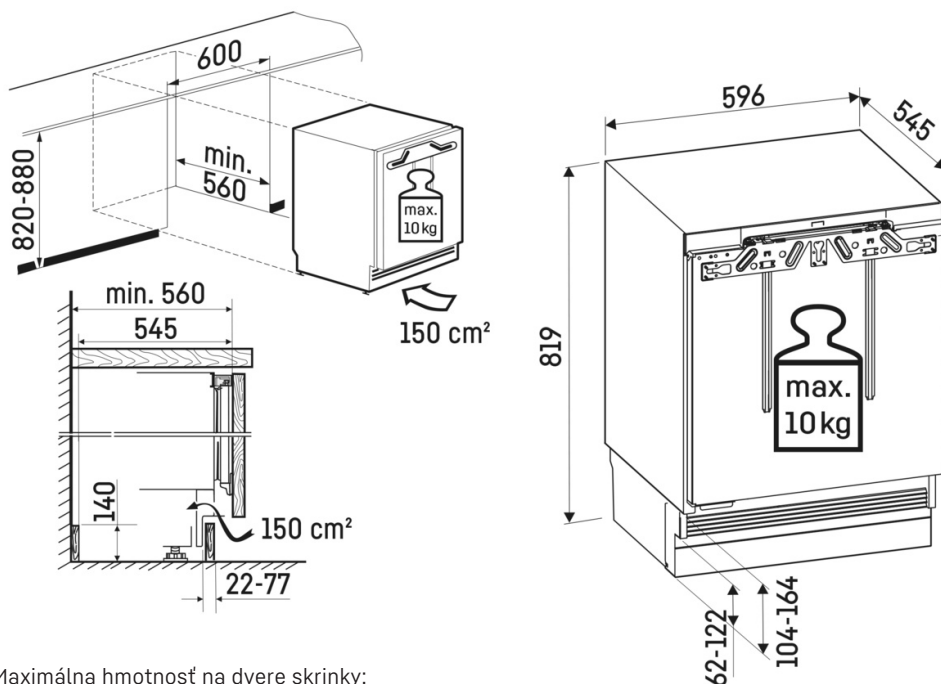

Technický výkres

Maximálna hmotnosť na dvere skrinky:
Chladiaci priestor: 10 kg

Výrobky a ich údaje sú inšcenované na reklamné účely. Hoci sa vynakladá maximálne úsilie na zabezpečenie presnosti všetkých údajov a informácií v tomto letáku, spoločnosť Liebherr si vyhradzuje právo na zmeny bez predchádzajúceho upozornenia. V prípadoch, keď sú skutočné rozmery, technické údaje a výkon spotrebiča rozhodujúce, odporúčame vám prečítať si návod na inštaláciu priložený k danému spotrebiču. Spoločnosť Liebherr nenesie zodpovednosť za prípadné škody. (13.12.2024)