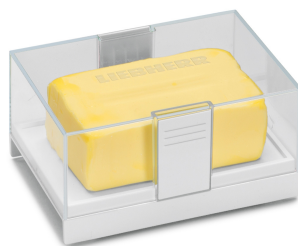


URPd 365i

Chladnička pre inštaláciu pod stôl
○ Prime

LIEBHERR

Zariadenie na zabudovanie

URPd 365i

Chladnička pre inštaláciu pod stôl

◻ Prime

↑
82-88
↓

Typ	Pevné uchytenie dverí / integrovateľný spotrebič pod pracovnú dosku
Energetická trieda	
Spotreba energie za rok/24 hod	74 / 0,202 kWh
Celkový objem	124 l ¹
Hlučnosť	32 dB(A)
Klimatická trieda	SN-T (+10 °C do +43 °C)
Vnútorne rozmery v cm (V×Š×H)	82-88 / 60 / min. 56
Ovládacie prvky	
Typ ovládání	2,4" farebný TFT displej, Touch- & Swipe Digitálny ukazovateľ teploty
Rozhranie	Vrátane SmartDeviceBox
Alarm dverí akustický	vizuálny a akustický
Výstražný signál v prípade poruchy	vizuálny a akustický
Chladiaca časť	
Konvekčné chladenie	PowerCooling s FreshAir filtrom s aktívnym uhlím
vnútorná strana dverí	, variabilný zásobník na vajcia, nádoba na maslo
Vnútorne osvetlenie	LED stropné osvetlenie
Výhody vybavenia	
Dorazy dverí	vysúvací
Vymeniteľné tesnenie dverí	áno
Č. EAN	9005382259795

Funkcie

Uskladnenie vajec

Máte radi slepačie vajcia? Vaša chladnička Liebherr tiež – preto disponuje priehradkou na 2 druhy vajec. Tá ponúka nielen miesto pre až 20 slepačích vajec, ale aj pre až 24 prepeličích vajec. Priehradka na vajcia sa skladá z vonkajšieho a vnútorného dielu, ktoré je variabilne možné zasunúť do seba. Otočením priehradky je možné použiť otvory na prepeličie vajčička.

Dóza na maslo

Aj na dózu na maslo smiete klásť vysoké požiadavky. Dóza má byť nadčasovo pekná a optimálne pasovať do vnútorných dverí chladničky. Cez priehľadné veko vždy uvidíte, koľko masla ešte zostalo. Veko a dno, ktoré sú vhodné do umývačky riadu, okrem toho zapadajú do seba tak bezpečne, že dózu môžete jednou rukou prenášať za veko.