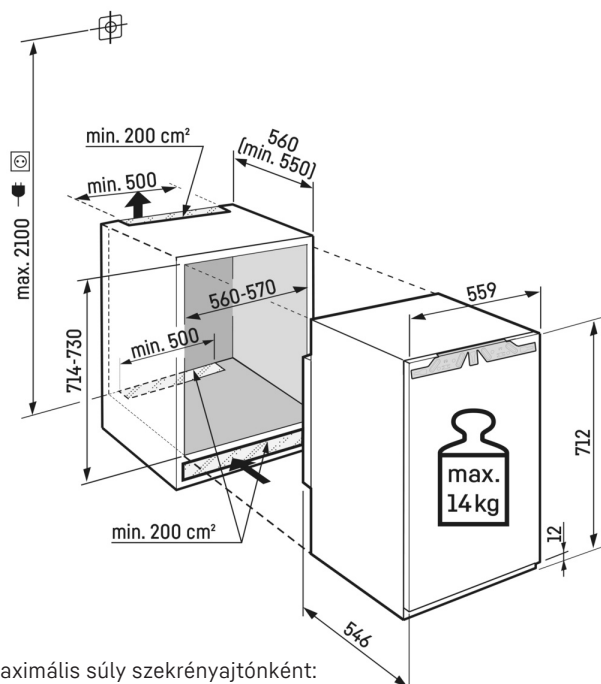

<sup>1</sup> Az (EU) 2019/2016 rendelet értelmében a teljes térfogatot (kerekített) egész számként, a fagyas és frissentartó rekeszek térfogatát pedig egy tizedesjegyre pontossággal adjuk meg.

# Műszaki rajz

Maximális súly szekrényajtónként:  
Fagyasztórekesz: 14 kg