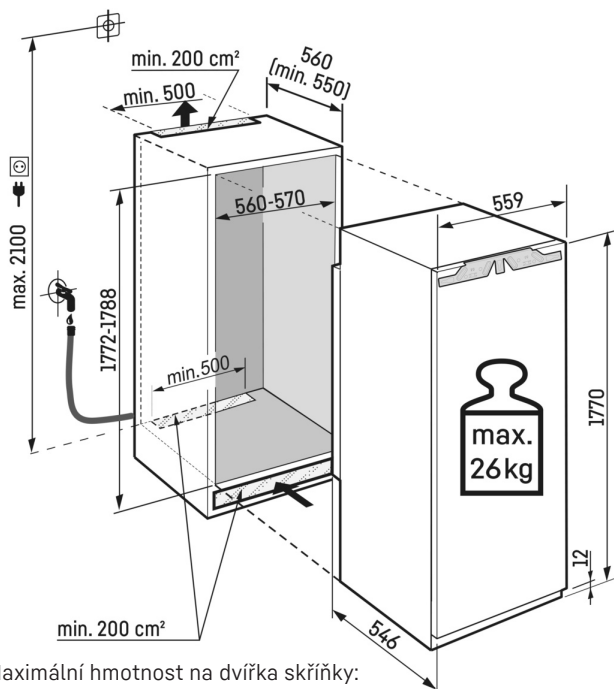

Konstrukce spotřebiče	Pevné dveře / Vestavné spotřebiče pro zabudování
Energetická třída	D
Spotřeba energie za 365 dní/24 h	190 / 0,520 kWh
Celkový objem	213 l¹
Hluk - akustický výkon	33 dB(A)
Klimatická třída	SN-T (+10 °C Do +43 °C)
Vnitřní rozměry v cm (V / Š / H)	177,2-178,8 / 56-57 / min. 55
Ovládací prvky	
Typ ovládání	2,4" TFT displej barevný, Touch- & Swipe Digitální ukazatel teploty
Rozhraní	SmartDeviceBox: zahrnutý
Alarm dveří	vizuální a akustický
Výstražný signál	vizuální a akustický
Mrazicí část	
Počet hvězdiček mrazicí části	****
Osvětlení	LED osvětlení
Počet zásuvek v mrazicí části	8 různě objemné boxy, davon 5 mit Teilauszug auf Teleskopschienen, VarioSpace
IceMaker	Pevné připojení k vodovodu 3/4", LED osvětlení
Kapacita výrobku ledu za 24 h	0,8 kg
Zásoba ledových kostek	5,7 kg
Zmrazovací kapacita za 24 h	12 kg
Skladovací doba při výpadku proudu	9 h
VarioSpace	Ano
Akumulátory chladu	1
Přednosti vybavení	
Koncepce Side-by-Side	Oboustranné topení v boční stěně, vhodné pro kombinaci s dalšími chladničkami, mrazničkami a/nebo vinotékami
Dveřní zarážka	Vlevo zaměnitelné
Výměnná těsnění dveří	Ano
EAN	4016803115731

Technický výkres

Maximální hmotnost na dvířka skříňky:
Mrazicí oddíl: 26 kg

Výrobky a jejich údaje jsou inscenovány pro reklamní účely. Přestože je vynaloženo veškeré úsilí na zajištění správnosti všech údajů a informací v tomto letáku, společnost Liebherr si vyhrazuje právo na změny bez předchozího upozornění. Pokud jsou skutečné rozměry, technické údaje a výkon spotřebiče rozhodující, doporučujeme vám, abyste se seznámili s návodem k instalaci, který je přiložen k danému spotřebiči. Společnost Liebherr neručí za případné škody. (13.12.2024)