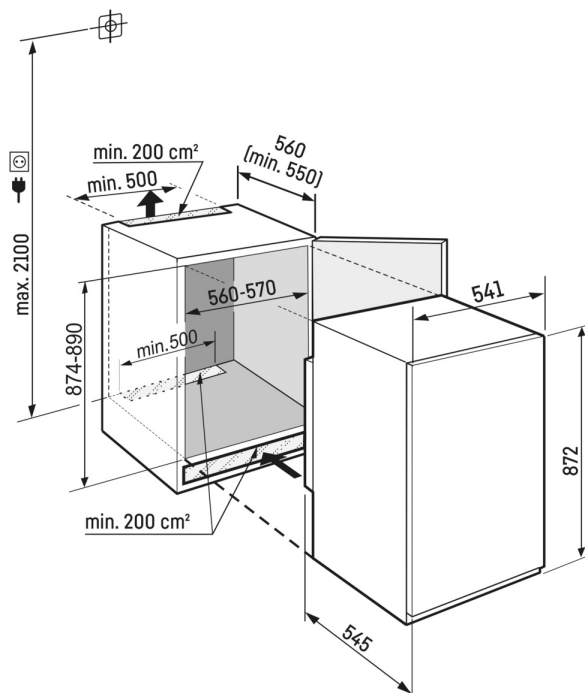

Technický výkres

Výrobky a jejich údaje jsou inscenovány pro reklamní účely. Přestože je vynaloženo veškeré úsilí na zajištění správnosti všech údajů a informací v tomto letáku, společnost Liebherr si vyhrazuje právo na změny bez předchozího upozornění. Pokud jsou skutečné rozměry, technické údaje a výkon spotřebiče rozhodující, doporučujeme vám, abyste se seznámili s návodem k instalaci, který je přiložen k danému spotřebiči. Společnost Liebherr neručí za případné škody. (13.12.2024)