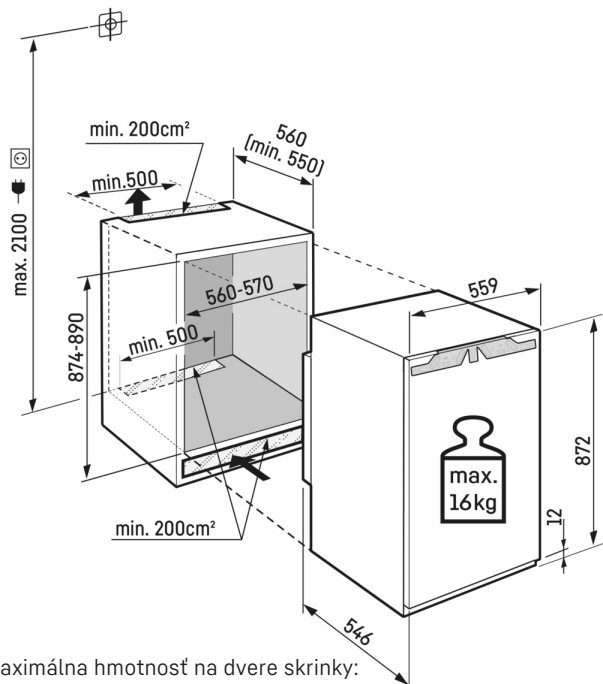

Bočné LED osvetlenie na jednej strane

Pre rýchly prehľad v chladničke: Bočné LED osvetlenie Vám umožňuje udržať si prehľad o potravinách. LED svetlá sú umiestnené tak, že svetelný lúč smeruje zhora nadol. A keď LED svetlá sú integrované zapustené v bočných stenách, cenný vnútorný objem zostane kompletne zachovaný.

Zarážka dverí

Želáte si bezpečnú úložnú plochu pre vaše nápoje alebo potraviny? A chcete k nim mať aj ľahký prístup? Naše zarážky dverí vám poskytnú oboje. Sú výškovo nastaviteľné a vďaka tomu sa prispôbia vašim potrebám. Praktický je tiež posuvný a vyberateľný držiak na fľaše: Vaše fľaše tak vždy bezpečne stoja.

Technický výkres

Maximálna hmotnosť na dvere skrinky:
Chladiaci priestor: 16 kg