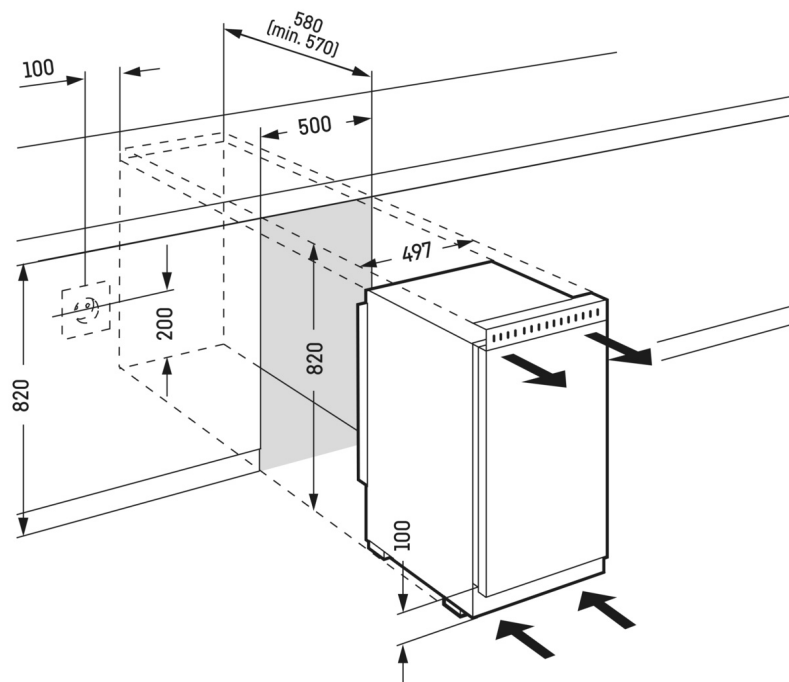

Műszaki rajz

A termékek és azok adatai reklámcélból vannak beállítva. Bár minden erőfeszítést megteszünk a szórólapon szereplő adatok és információk pontosságának biztosítására, a Liebherr fenntartja a jogot a változtatásokra előzetes értesítés nélkül. Amennyiben a készülék tényleges méretei, specifikációi és teljesítménye döntő fontosságúak, javasoljuk, hogy ellenőrizze az adott készülékhez mellékelte telepítési útmutatót. A Liebherr nem vállal felelősséget az esetleges károkért. (29.11.2023)