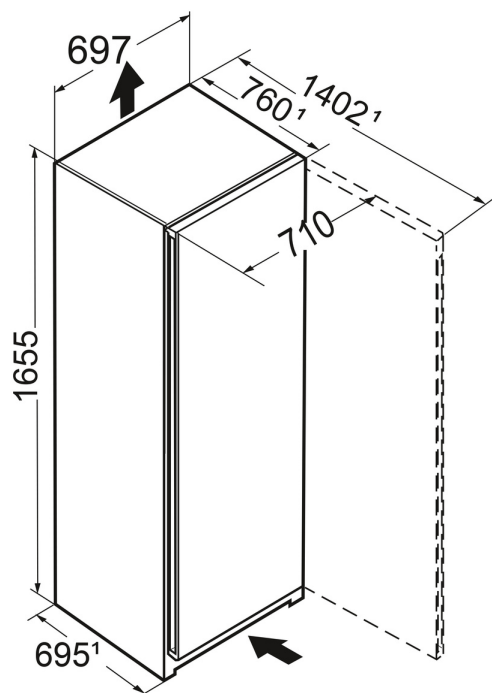

Technický výkres

Výrobky a ich údaje sú inscenované na reklamné účely. Hoci sa vynakladá maximálne úsilie na zabezpečenie presnosti všetkých údajov a informácií v tomto letáku, spoločnosť Liebherr si vyhradzuje právo na zmeny bez predchádzajúceho upozornenia. V prípadoch, keď sú skutočné rozmery, technické údaje a výkon spotrebiča rozhodujúce, odporúčame vám prečítať si návod na inštaláciu priložený k danému spotrebiču. Spoločnosť Liebherr nenesie zodpovednosť za prípadné škody. (13.12.2024)