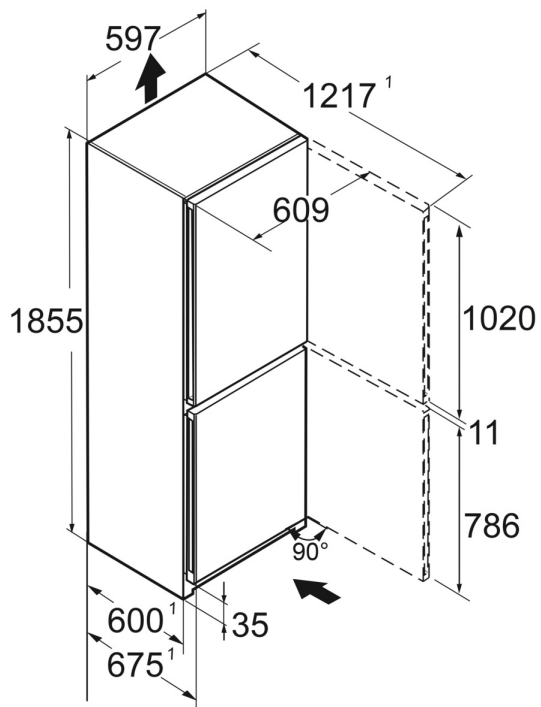

Műszaki rajz

A termékek és azok adatai reklámcélokra vannak beállítva. Bár minden erőfeszítést megteszünk a szórólapban szereplő adatok és információk pontosságának biztosítására, a Liebherr fenntartja a jogot a változtatásokra előzetes értesítés nélkül. Amennyiben a készülék tényleges méretei, specifikációi és teljesítménye döntő fontosságúak, javasoljuk, hogy ellenőrizze az adott készülékhez mellékelt telepítési útmutatót. A Liebherr nem vállal felelősséget az esetleges károkért. (13.12.2024)