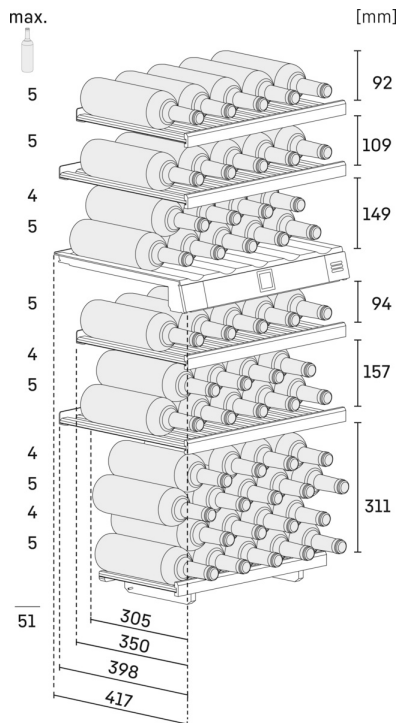

Technische Zeichnung

Die Produkte und ihre Details sind zu Werbezwecken inszeniert. Obwohl wir uns bemühen, die Richtigkeit aller Angaben und Informationen in diesem Flyer zu gewährleisten, behält sich Liebherr das Recht vor, Änderungen ohne Vorankündigung vorzunehmen. Soweit die tatsächlichen Geräteabmessungen, -spezifikationen und -leistungen von entscheidender Bedeutung sind, empfehlen wir, die dem jeweiligen Gerät beiliegende Einbauanleitung zu prüfen. Liebherr haftet nicht für eventuelle Schäden. (06.09.2024)