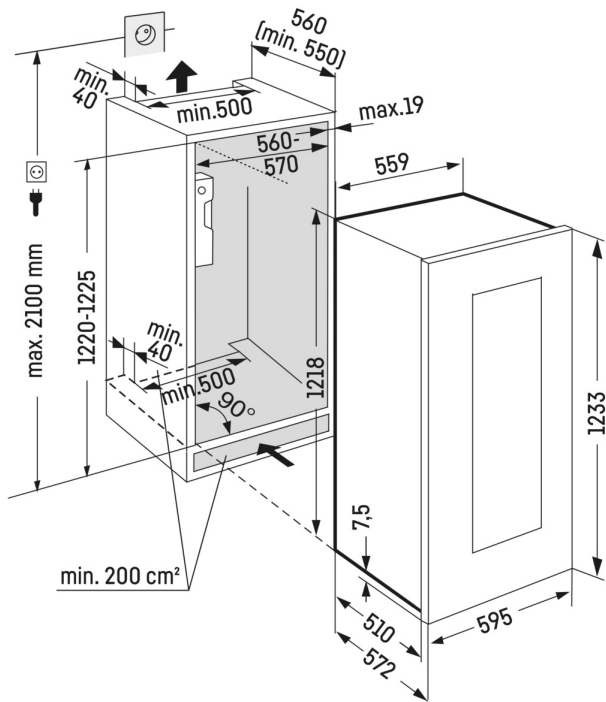

Technische Zeichnung

Die Produkte und ihre Details sind zu Werbezwecken inszeniert. Obwohl wir uns bemühen, die Richtigkeit aller Angaben und Informationen in diesem Flyer zu gewährleisten, behält sich Liebherr das Recht vor, Änderungen ohne Vorankündigung vorzunehmen. Soweit die tatsächlichen Geräteabmessungen, -spezifikationen und -leistungen von entscheidender Bedeutung sind, empfehlen wir, die dem jeweiligen Gerät beiliegende Einbauanleitung zu prüfen. Liebherr haftet nicht für eventuelle Schäden. (06.09.2024)