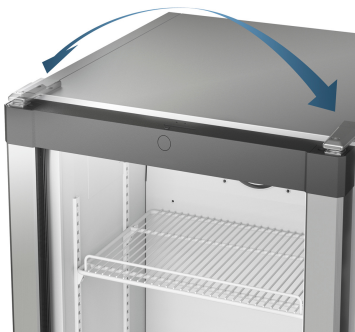

Wechselbarer Türanschlag

Die Geräte sind werksseitig mit rechtem Türanschlag ausgestattet. Mit der Möglichkeit, den Türanschlag zu wechseln, kann das Gerät immer optimal im Aufstellungsbereich bedient werden.