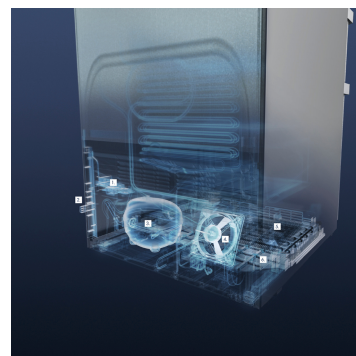

Utólag beépíthető SmartDeviceBox

Szeretne felkészülni az okosotthonok világára? Liebherr készüléke támogatja ebben: utólag is beszerelhet egy SmartDeviceBox-ot, amellyel Liebherr készülékét az internethez csatlakoztathatja. A SmartDeviceBox néhány kézmozdulattal beépíthető, és használatával feltárul a digitális lehetőségek teljes univerzuma.

Érintőkijelző

Valóban megérint: az érintőkijelző segítségével egyszerűen és könnyedén kezelheti Liebherr készülékét. A kijelzőn valamennyi funkció áttekinthetően elrendezett. Finom érintéssel könnyen kiválaszthatja például a funkciókat, vagy ellenőrizheti a hűtőkészülék aktuális hőmérsékletét.

White

Egyszerű, klasszikus, minőségi: Fényesre fehérre lakkozott felületével a Liebherr különösen jól illik a letisztult környezetbe - így trendeken és divatokon átívelően, időtlenül szép és funkcionális marad. A fehér felület masszív és könnyen tisztítható. Hogy az Ön Liebherr készüléke sok éven át olyan szép maradjon, amilyen most.

Süllyesztett fogantyú

Különleges és funkcionális: A függőlegesen végigfutó, ergonomikus süllyesztett fogantyúnak köszönhetően a készülék kényelmesen és könnyedén nyitható. A modern és letisztult dizájn lehetővé teszi a tökéletes illeszkedést egy fogantyúmentes konyhába.