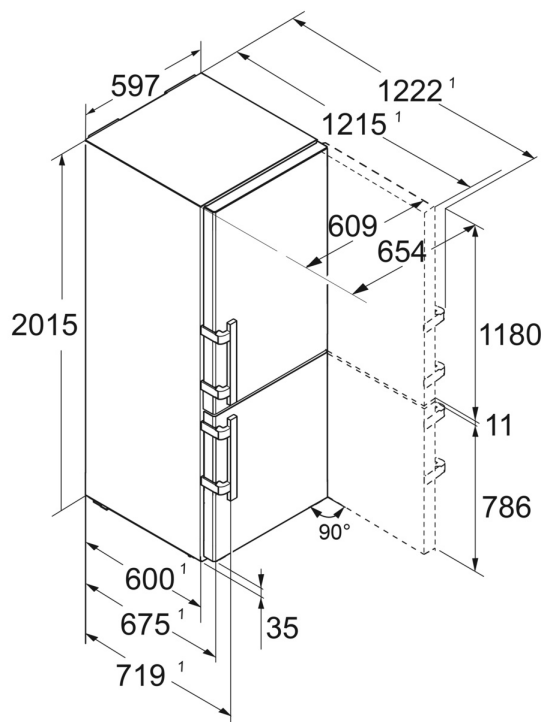

Technický výkres

Výrobky a ich údaje sú inšcenované na reklamné účely. Hoci sa vynakladá maximálne úsilie na zabezpečenie presnosti všetkých údajov a informácií v tomto letáku, spoločnosť Liebherr si vyhradzuje právo na zmeny bez predchádzajúceho upozornenia. V prípadoch, keď sú skutočné rozmery, technické údaje a výkon spotrebiča rozhodujúce, doporučame vám prečítať si návod na inštaláciu priložený k danému spotrebiču. Spoločnosť Liebherr nenesie zodpovednosť za prípadné škody. (07.12.2023)