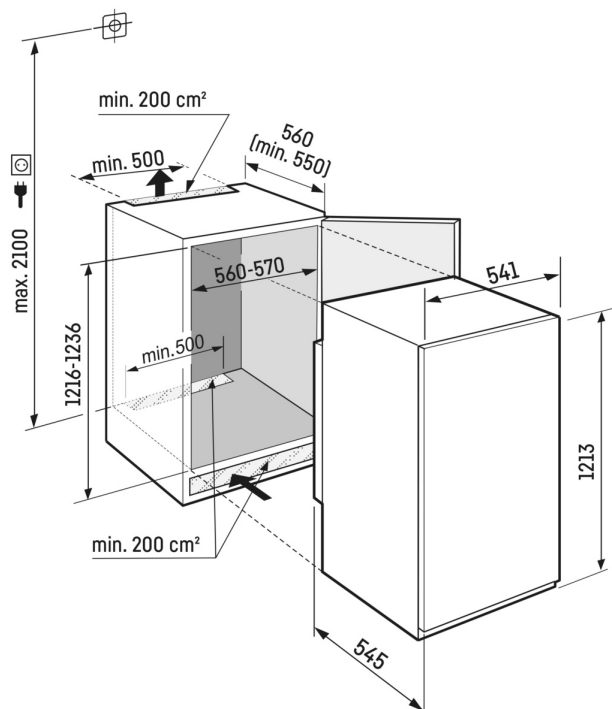

Technický výkres

Výrobky a jejich údaje jsou inscenovány pro reklamní účely. Přestože je vynaloženo veškeré úsilí na zajištění správnosti všech údajů a informací v tomto letáku, společnost Liebherr si vyhrazuje právo na změny bez předchozího upozornění. Pokud jsou skutečné rozměry, technické údaje a výkon spotřebiče rozhodující, doporučujeme vám, abyste se seznámili s návodem k instalaci, který je přiložen k danému spotřebiči. Společnost Liebherr neručí za případné škody. (13.12.2024)