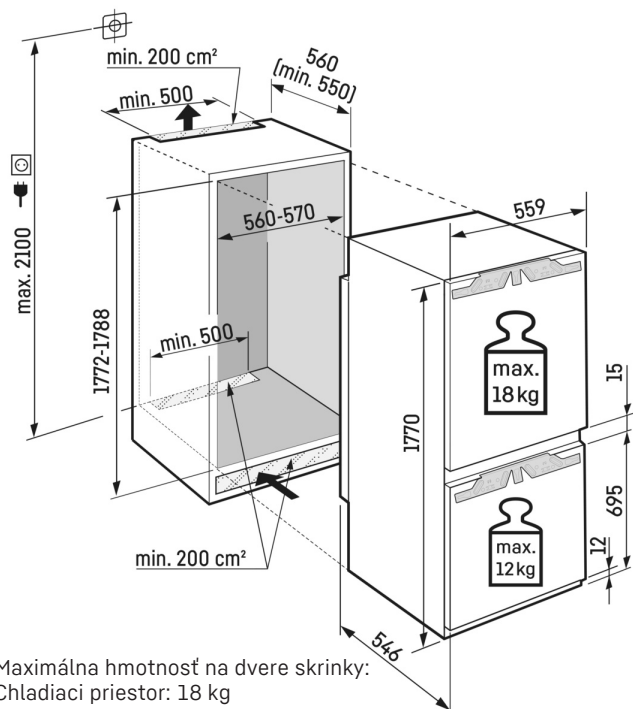

# Technický výkres

Maximálna hmotnosť na dvere skrinky:  
Chladiaci priestor: 18 kg  
Mraziaci priestor: 12 kg