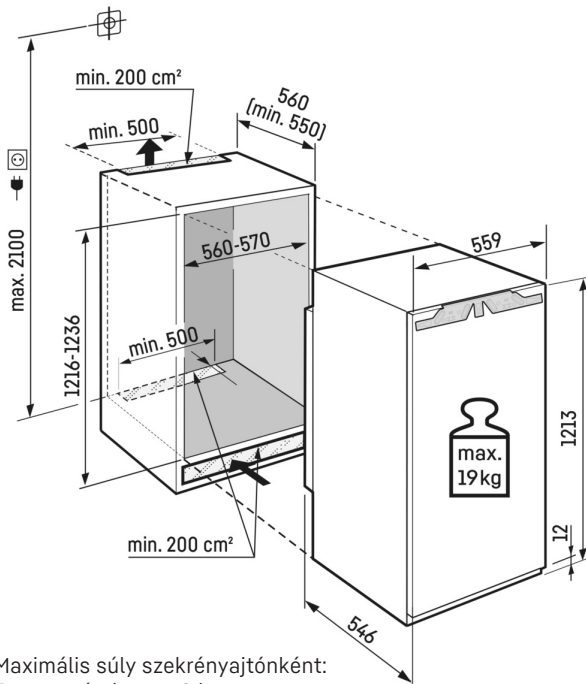

Műszaki rajz

Maximális súly szekrényajtónként:
Fagyasztórekesz: 19 kg