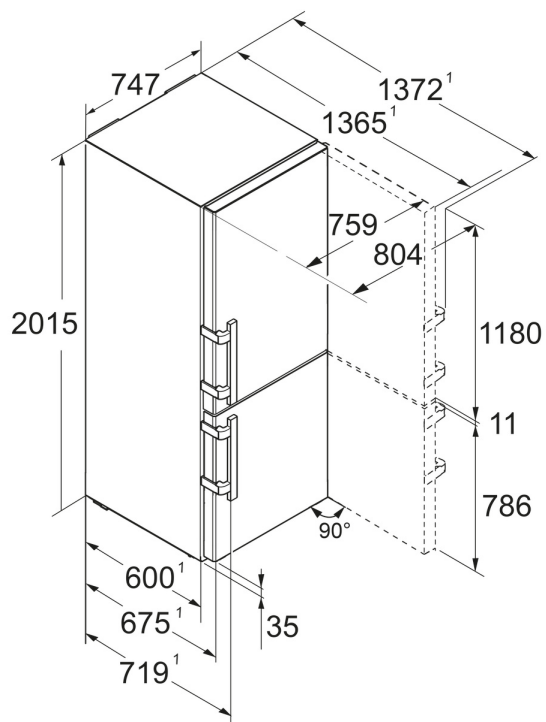

Technický výkres

Výrobky a jejich údaje jsou inscenovány pro reklamní účely. Přestože je vynaloženo veškeré úsilí na zajištění správnosti všech údajů a informací v tomto letáku, společnost Liebherr si vyhrazuje právo na změny bez předchozího upozornění. Pokud jsou skutečné rozměry, technické údaje a výkon spotřebiče rozhodující, doporučujeme vám, abyste se seznámili s návodem k instalaci, který je přiložen k danému spotřebiči. Společnost Liebherr neručí za případné škody. (13.12.2024)