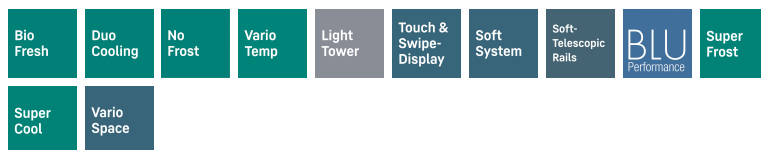

German Engineering

Energetická třída	A ¹
Spotřeba energie za 365 dní/24 h	130 / 0,356 kWh¹
Celkový objem	473 l²
Objem	Chladnička: 208,7 l / Oddíl BioFresh: 126,9 l / Mrazicí oddíl: 138 l
Hluk - akustický výkon	34 dB(A)
Klimatická třída	SN-T (+10 °C Do +43 °C)
Dveře / boční stěny	Nerezová ocel / Stříbrné
Vnější rozměry v cm (V / Š / H)	201,5 / 74,7 / 67,5³
Ovládací prvky	
Typ ovládání	2,4" TFT displej barevný ve dveřích, Touch- & Swipe Digitální ukazatel teploty pro oddíly: chladničky, BioFresh a mrazničky
Rozhraní	SmartDeviceBox: zahrnutý
Alarm dveří	vizuální a akustický
Výstražný signál	vizuální a akustický
Chladicí část	
Ventilátor	PowerCooling s FreshAir Filtrem s aktivním uhlím
Materiál dveřních poliček	Úložné police Premium GlassLine s posuvnými fixátory lahví, dveřní VarioBoxy, variabilní zásobník na vejce, dóza na máslo
VarioSafe	Ano
Polička na láhve	Integrovaná police na lahve
Osvětlení	Světelný panel na obou stranách LED osvětlení BioFresh
Počet zásuvek BioFresh	2 BioFresh boxy na SoftTelescopic, 1 Fruit & Vegetable-Safe, 1 Meat & Dairy-Safe
Mrazicí část	
Počet hvězdiček mrazicí části	****
Osvětlení	LED osvětlení
Počet zásuvek v mrazicí části	3 různě objemné boxy, VarioSpace
Zmrazovací kapacita za 24 h	10 kg
Skladovací doba při výpadku proudu	20 h
Akumulátory chladu	2
Přednosti vybavení	
Dveřní zarážka	Vpravo zaměnitelné
Výměnná těsnění dveří	Ano
EAN	4016803153917