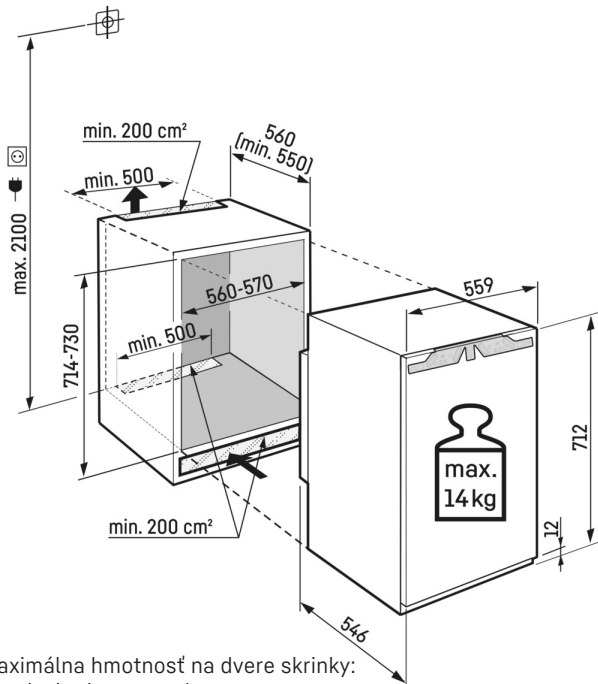

# Technický výkres

Maximálna hmotnosť na dvere skrinky:  
Mraziaci priestor: 14 kg