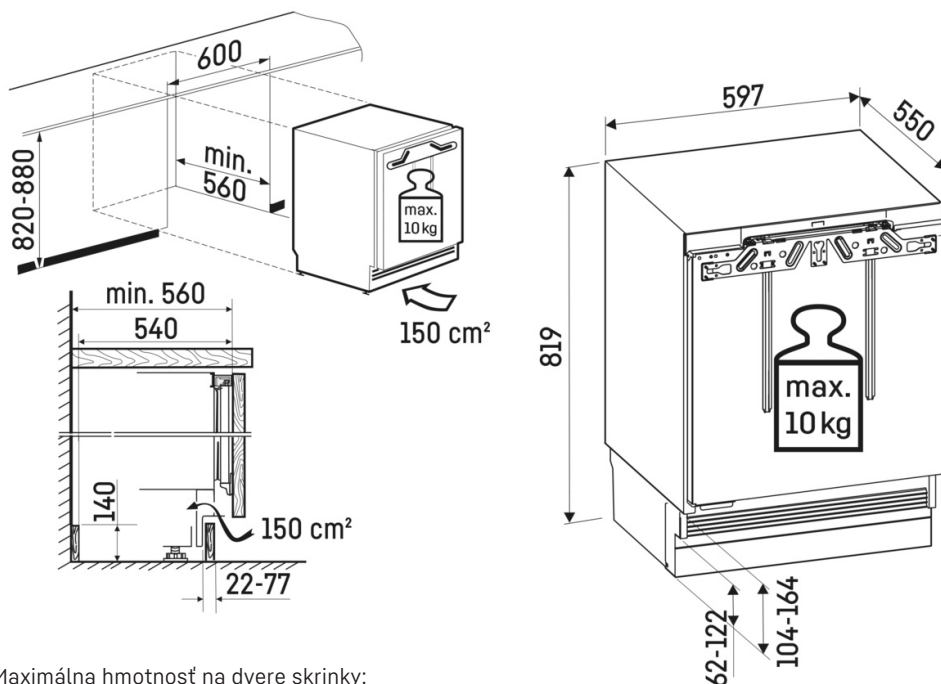

Technický výkres

Maximálna hmotnosť na dvere skrinky:
Chladiaci priestor: 10 kg

Výrobky a ich údaje sú inšcenované na reklamné účely. Hoci sa vynakladá maximálne úsilie na zabezpečenie presnosti všetkých údajov a informácií v tomto letáku, spoločnosť Liebherr si vyhradzuje právo na zmeny bez predchádzajúceho upozornenia. V prípadoch, keď sú skutočné rozmery, technické údaje a výkon spotrebiča rozhodujúce, odporúčame vám prečítať si návod na inštaláciu priložený k danému spotrebiču. Spoločnosť Liebherr nenesie zodpovednosť za prípadné škody. (13.12.2024)