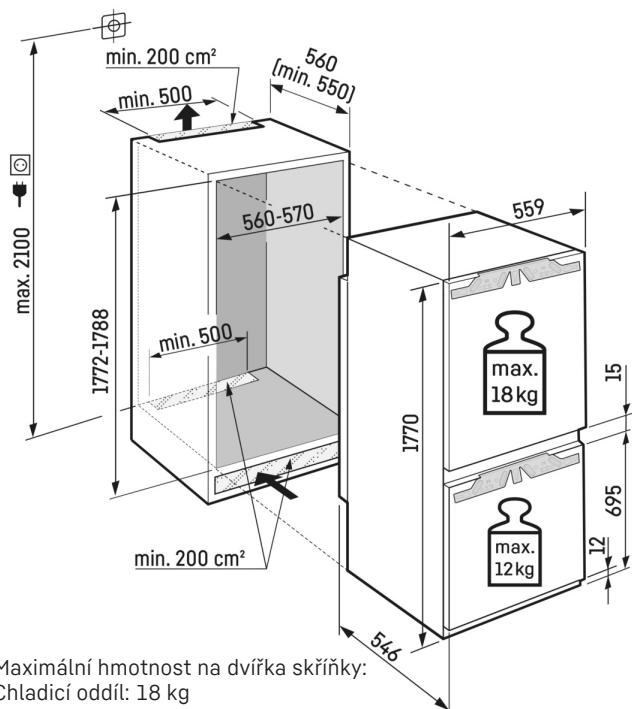

Konstrukce spotřebiče	Pevné dveře / Vestavné spotřebiče pro zabudování
Energetická třída	D
Spotřeba energie za 365 dní/24 h	207 / 0,567 kWh
Celkový objem	244 l¹
Objem	Chladnička: 103,3 l / Oddíl BioFresh: 70,9 l / Mrazicí oddíl: 70 l
Hluk - akustický výkon	34 dB(A)
Klimatická třída	SN-ST (+10 °C Do +38 °C)
Vnitřní rozměry v cm (V / Š / H)	177,2-178,8 / 56-57 / min. 55
Ovládací prvky	
Typ ovládání	LC displej monochromatický, dotyková elektronika Digitální ukazatel teploty pro oddíly: chladničky a mrazničky
Rozhraní	SmartDeviceBox: zahrnutý
Alarm dveří	vizuální a akustický
Výstražný signál	vizuální a akustický
Chladicí část	
Ventilátor	PowerCooling s FreshAir Filtrem s aktivním uhlím
Materiál dveřních políček	Plastové dveřní políčky s posuvnými fixátory lahví, zásobník na vejce, FlexCube
Políčka na láhve	Integrovaná police na lahve
Osvětlení	LED stropní osvětlení
Počet zásuvek BioFresh	2 BioFresh boxy mit Teilauszug auf Teleskopschienen, 1 Fruit & Vegetable-Safe, 1 Meat & Dairy-Safe
Mrazicí část	
Počet hvězdiček mrazicí části	****
Počet zásuvek v mrazicí části	3 různě objemné boxy, VarioSpace
Zmrazovací kapacita za 24 h	6 kg
Skladovací doba při výpadku proudu	9 h
Miska na ledové kostky	1
Přednosti vybavení	
Dveřní zárážka	Vpravo zaměnitelné
Výměnná těsnění dveří	Ano
EAN	4016803115014

Technický výkres

Maximální hmotnost na dvířka skříňky:
 Chladicí oddíl: 18 kg
 Mrazicí oddíl: 12 kg

Výrobky a jejich údaje jsou inscenovány pro reklamní účely. Přestože je vynaloženo veškeré úsilí na zajištění správnosti všech údajů a informací v tomto letáku, společnost Liebherr si vyhrazuje právo na změny bez předchozího upozornění. Pokud jsou skutečné rozměry, technické údaje a výkon spotřebiče rozhodující, doporučujeme vám, abyste se seznámili s návodem k instalaci, který je přiložen k danému spotřebiči. Společnost Liebherr neručí za případné škody. (13.12.2024)