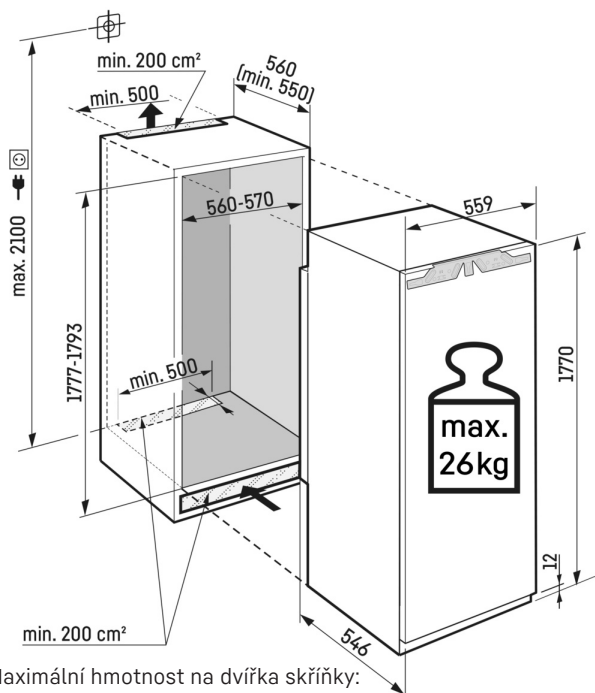

Přehled představuje výtah nejdůležitějšího příslušenství. Veškeré další příslušenství spotřebiče a další informace naleznete na adrese home.liebherr.com.

¹ V souladu s nařízením EU 2019/2016 zobrazujeme celkový objem prostoru jako celé číslo (zaokrouhlené) a objem prostoru mrazicího prostoru a prostoru pro uchovávání čerstvých potravin s jedním desetinným místem.

Technický výkres

Maximální hmotnost na dvířka skříňky:
Chladicí oddíl: 26 kg

Výrobky a jejich údaje jsou inscenovány pro reklamní účely. Přestože je vynaloženo veškeré úsilí na zajištění správnosti všech údajů a informací v tomto letáku, společnost Liebherr si vyhrazuje právo na změny bez předchozího upozornění. Pokud jsou skutečné rozměry, technické údaje a výkon spotřebiče rozhodující, doporučujeme vám, abyste se seznámili s návodem k instalaci, který je přiložen k danému spotřebiči. Společnost Liebherr neručí za případné škody. (13.12.2024)