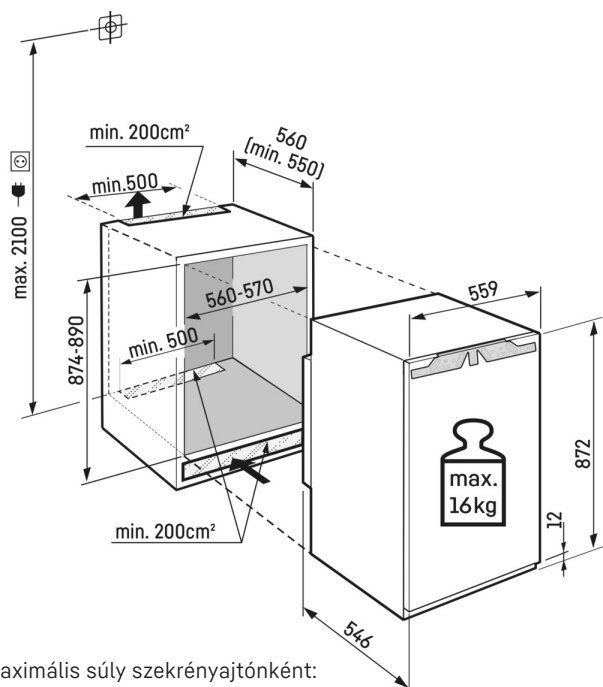

### Egyoldali LED-oldalvilágítás

A hűtőszekrény gyors áttekintéséhez: a LED-oldalvilágítás segít áttekinteni az élelmiszereket. A LED-ek úgy vannak elhelyezve, hogy a fénysugár felülre és alulra is eljusson. Mivel a LED-ek az oldalfalak síkjában vannak beépítve, az értékes hasznos terület teljesen megmarad.

# Műszaki rajz

Maximális súly szekrényajtónként:  
Hűtőrekesz: 16 kg

A termékek és azok adatai reklámcélokából vannak beállítva. Bár minden erőfeszítést megteszünk a szórólapban szereplő adatok és információk pontosságának biztosítására, a Liebherr fenntartja a jogot a változtatásokra előzetes értesítés nélkül. Amennyiben a készülék tényleges méretei, specifikációi és teljesítménye döntő fontosságúak, javasoljuk, hogy ellenőrizze az adott készülékhez mellékelte telepítési útmutatót. A Liebherr nem vállal felelősséget az esetleges károkért. (13.12.2024)