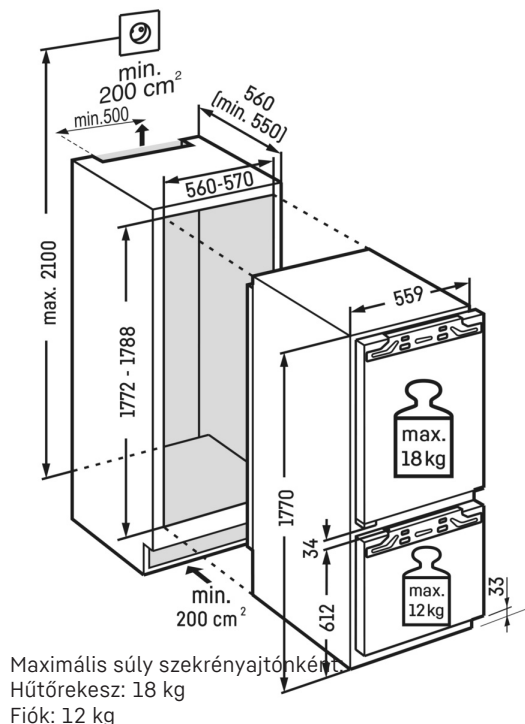

Műszaki rajz

A termékek és azok adatai reklámcélból vannak beállítva. Bár minden erőfeszítést megteszünk a szórólapon szereplő adatok és információk pontosságának biztosítására, a Liebherr fenntartja a jogot a változtatásokra előzetes értesítés nélkül. Amennyiben a készülék tényleges méretei, specifikációi és teljesítménye döntő fontosságúak, javasoljuk, hogy ellenőrizze az adott készülékhez mellékelt telepítési útmutatót. A Liebherr nem vállal felelősséget az esetleges károkért. (13.12.2024)