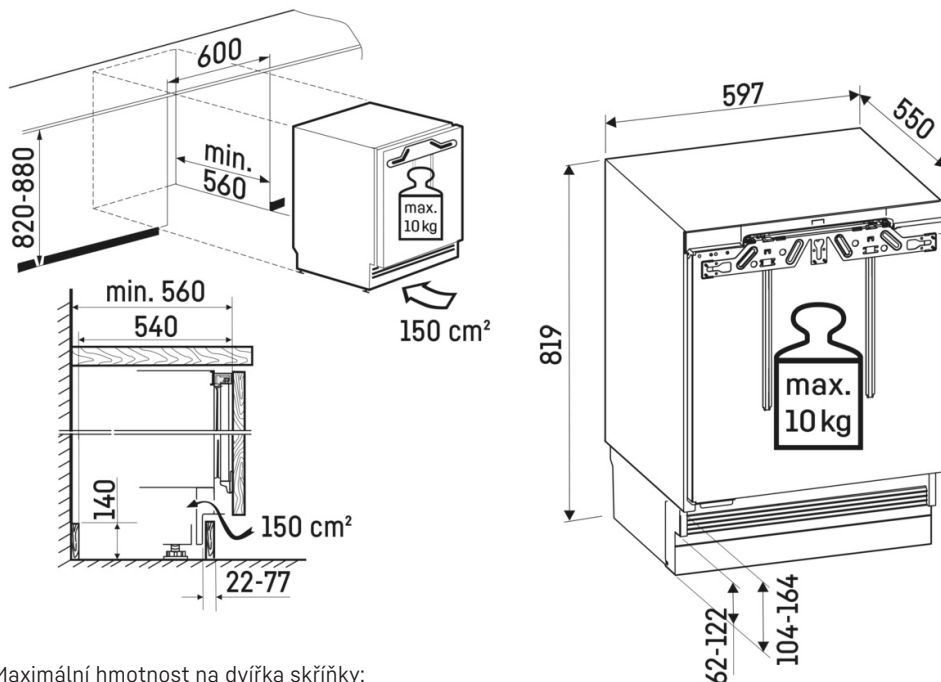

Přehled představuje výtah nejdůležitějšího příslušenství.  
Veškeré další příslušenství spotřebiče a další informace naleznete na adrese  
home.liebherr.com.

<sup>1</sup> V souladu s nařízením EU 2019/2016 zobrazujeme celkový objem prostoru jako celé číslo (zaokrouhlené) a objem prostoru mrazicího prostoru a prostoru pro uchovávání čerstvých potravin s jedním desetinným místem.

# Technický výkres

Maximální hmotnost na dvířka skříňky:  
Mrazicí oddíl: 10 kg

Výrobky a jejich údaje jsou inscenovány pro reklamní účely. Přestože je vynaloženo veškeré úsilí na zajištění správnosti všech údajů a informací v tomto letáku, společnost Liebherr si vyhrazuje právo na změny bez předchozího upozornění. Pokud jsou skutečné rozměry, technické údaje a výkon spotřebiče rozhodující, doporučujeme vám, abyste se seznámili s návodem k instalaci, který je přiložen k danému spotřebiči. Společnost Liebherr neručí za případné škody. (13.12.2024)