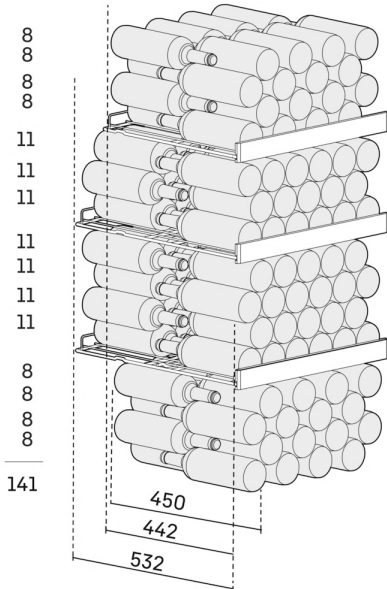

A termékek és azok adatai reklámcélból vannak beállítva. Bár minden erőfeszítést megteszünk a szórólapban szereplő adatok és információk pontosságának biztosítására, a Liebherr fenntartja a jogot a változtatásokra előzetes értesítés nélkül. Amennyiben a készülék tényleges méretei, specifikációi és teljesítménye döntő fontosságúak, javasoljuk, hogy ellenőrizze az adott készülékhez mellékelt telepítési útmutatót. A Liebherr nem vállal felelősséget az esetleges károkért. (13.12.2024)