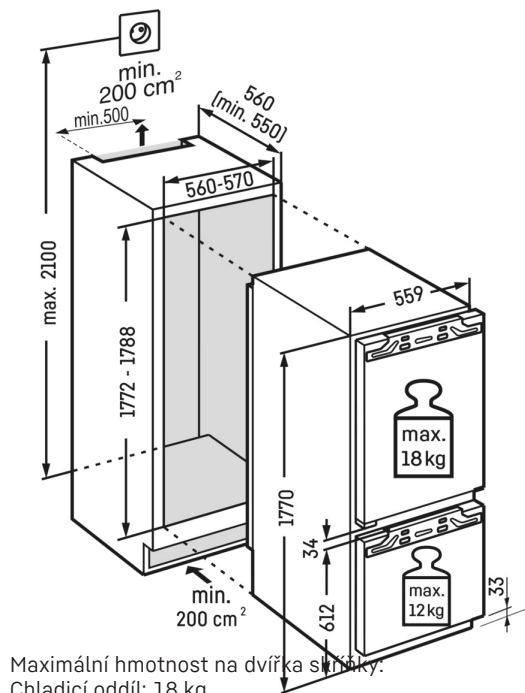

# Technický výkres

Maximální hmotnost na dvířka s vrátky:  
Chladicí oddíl: 18 kg  
Zásuvka: 12 kg