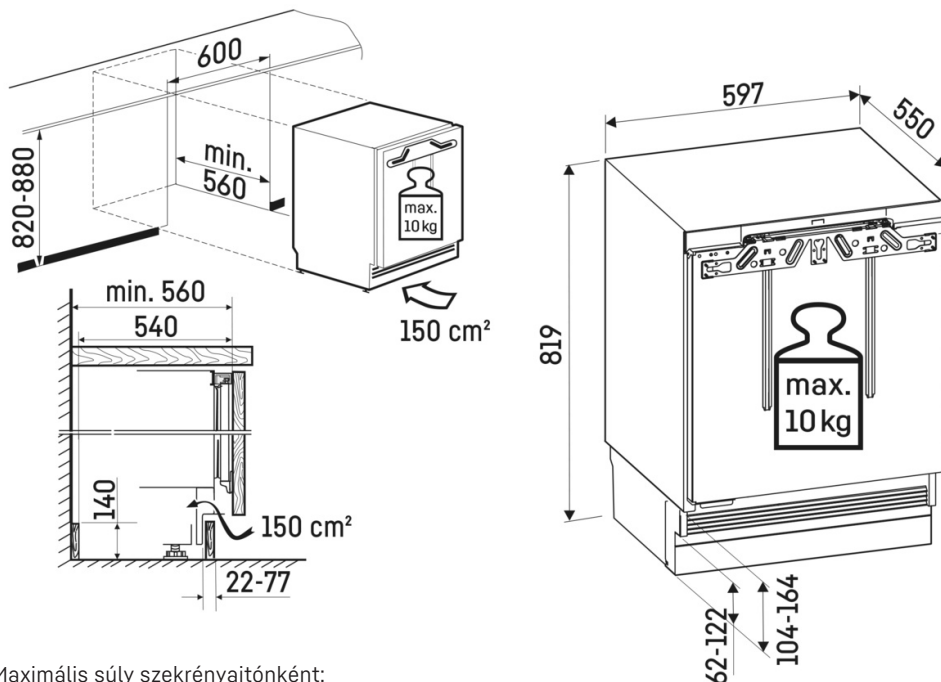

Műszaki rajz

Maximális súly szekrényajtónként:
Hűtőrekesz: 10 kg

A termékek és azok adatai reklámcélból vannak beállítva. Bár minden erőfeszítést megteszünk a szórólapban szereplő adatok és információk pontosságának biztosítására, a Liebherr fenntartja a jogot a változtatásokra előzetes értesítés nélkül. Amennyiben a készülék tényleges méretei, specifikációi és teljesítménye döntő fontosságúak, javasoljuk, hogy ellenőrizze az adott készülékhez mellékelte telepítési útmutatót. A Liebherr nem vállal felelősséget az esetleges károkért. (13.12.2024)