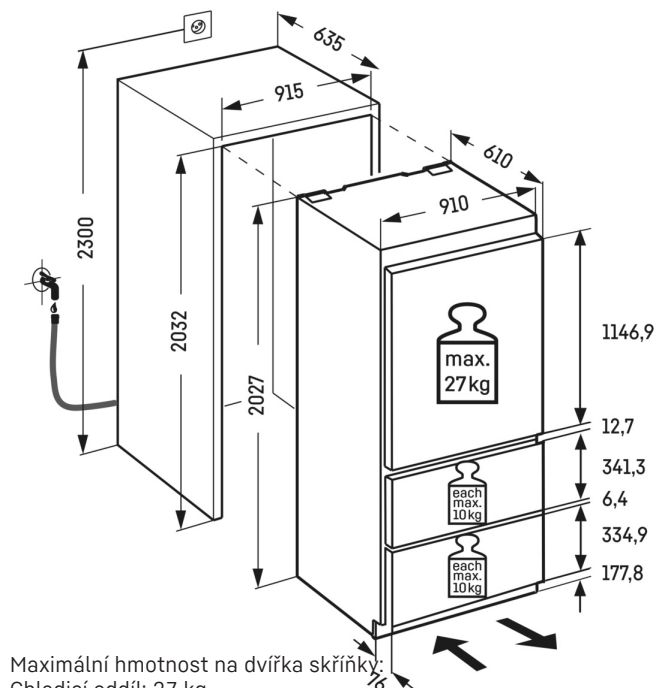

No Frost

NoFrost

Pro dlouhodobé zachování nutričních hodnot potravin pomocí velmi rychlého zmrazení až na -32 °C, nabízí přístroje NoFrost mrazicí výkon v profesionální kvalitě. Z uložených produktů je odnámáno teplo pomocí cirkulace ledového vzduchu a vzdušná vlhkost je odváděna mimo úložný prostor mrazničky. Uložené potraviny i úložný prostor mrazničky tak zůstávají vždy bez námrazy. S komfortem NoFrost již nikdy není třeba ztrácet čas s odmrazováním.

Teplotní alarm

Teplotní alarm informuje obratem opticky i akusticky o nežádoucích odchylkách teploty, např. při otevřených dveřích nebo po výpadku elektrického proudu.

Technický výkres

Maximální hmotnost na dvířka skříňky:
 Chladicí oddíl: 27 kg
 Mrazicí oddíl: 10 kg