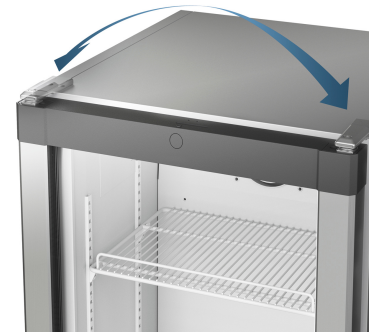

<sup>1</sup> La profondeur d'appareil indiquée augmente de 3,5 cm avec la mise en place de la pièce d'écartement mural qui permet d'atteindre la classe énergétique déclarée. Cela n'a aucune incidence sur le fonctionnement de l'appareil mais la consommation d'énergie est ainsi optimisée.

## Caractéristiques

---

**Range-bouteilles**

Pour le stockage des boissons, la clayette porte-bouteilles est une solution à la fois commode et esthétique. Il est possible d'y conserver les bouteilles en gagnant de la place.

**Bacs à légumes transparents**

Les bacs à légumes transparents offrent beaucoup d'espace pour le stockage ordonné des fruits et légumes. De plus, ils sont faciles à nettoyer.

**Butée de porte réversible**