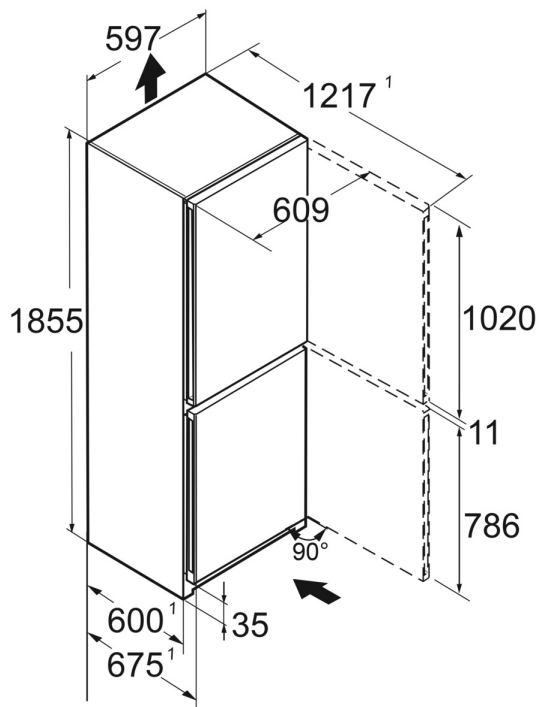

Műszaki rajz

A termékek és azok adatai reklámcélokra vannak beállítva. Bár minden erőfeszítést megteszünk a szórólapban szereplő adatok és információk pontosságának biztosítására, a Liebherr fenntartja a jogot a változtatásokra előzetes értesítés nélkül. Amennyiben a készülék tényleges méretei, specifikációi és teljesítménye döntő fontosságúak, javasoljuk, hogy ellenőrizze az adott készülékhez mellékelte telepítési útmutatót. A Liebherr nem vállal felelősséget az esetleges károkért. (13.12.2024)