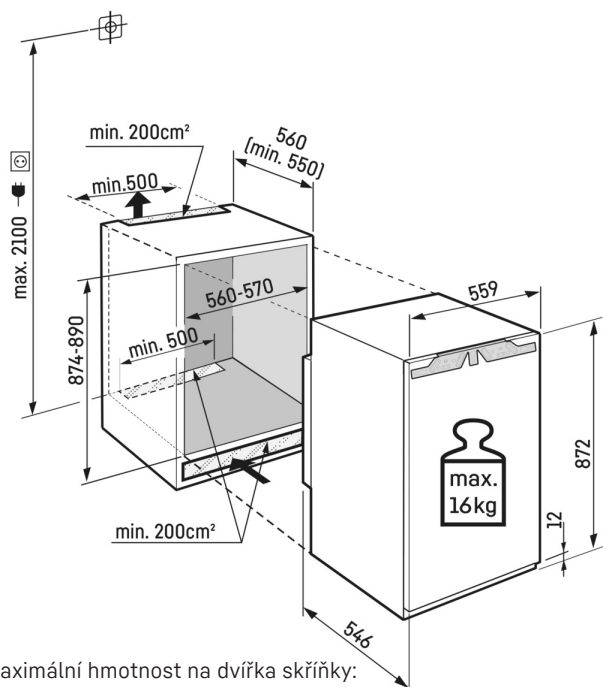

Technický výkres

Maximální hmotnost na dvířka skříňky:
Chladicí oddíl: 16 kg

Výrobky a jejich údaje jsou inscenovány pro reklamní účely. Přestože je vynaloženo veškeré úsilí na zajištění správnosti všech údajů a informací v tomto letáku, společnost Liebherr si vyhrazuje právo na změny bez předchozího upozornění. Pokud jsou skutečné rozměry, technické údaje a výkon spotřebiče rozhodující, doporučujeme vám, abyste se seznámili s návodem k instalaci, který je přiložen k danému spotřebiči. Společnost Liebherr neručí za případné škody. (13.12.2024)