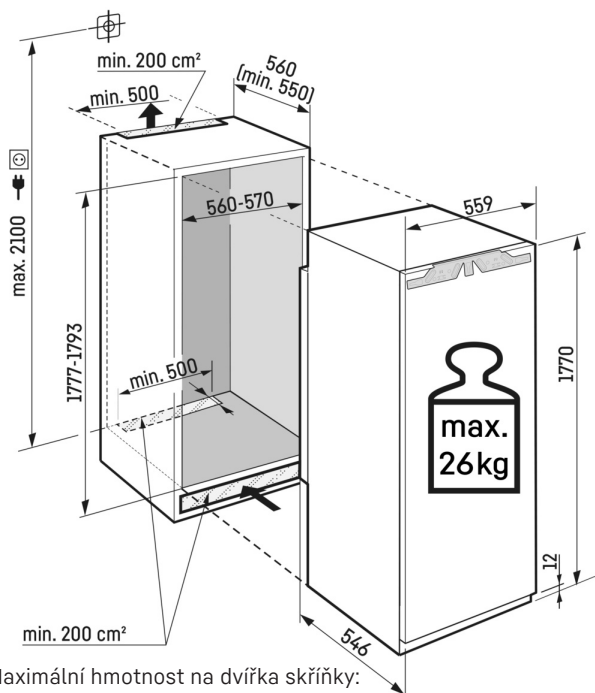

¹ V souladu s nařízením EU 2019/2016 zobrazujeme celkový objem prostoru jako celé číslo (zaokrouhlené) a objem prostoru mrazicího prostoru a prostoru pro uchovávání čerstvých potravin s jedním desetinným místem.

Technický výkres

Maximální hmotnost na dvířka skříňky:
Chladicí oddíl: 26 kg

Výrobky a jejich údaje jsou inscenovány pro reklamní účely. Přestože je vynaloženo veškeré úsilí na zajištění správnosti všech údajů a informací v tomto letáku, společnost Liebherr si vyhrazuje právo na změny bez předchozího upozornění. Pokud jsou skutečné rozměry, technické údaje a výkon spotřebiče rozhodující, doporučujeme vám, abyste se seznámili s návodem k instalaci, který je přiložen k danému spotřebiči. Společnost Liebherr neručí za případné škody. (15.12.2023)