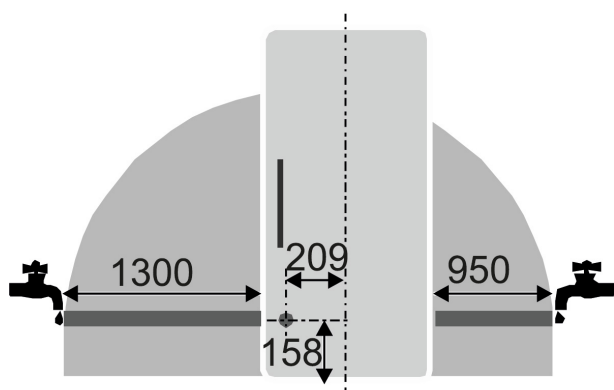

Technický výkres

Výrobky a jejich údaje jsou inscenovány pro reklamní účely. Přestože je vynaloženo veškeré úsilí na zajištění správnosti všech údajů a informací v tomto letáku, společnost Liebherr si vyhrazuje právo na změny bez předchozího upozornění. Pokud jsou skutečné rozměry, technické údaje a výkon spotřebiče rozhodující, doporučujeme vám, abyste se seznámili s návodem k instalaci, který je přiložen k danému spotřebiči. Společnost Liebherr neručí za případné škody. (13.12.2024)