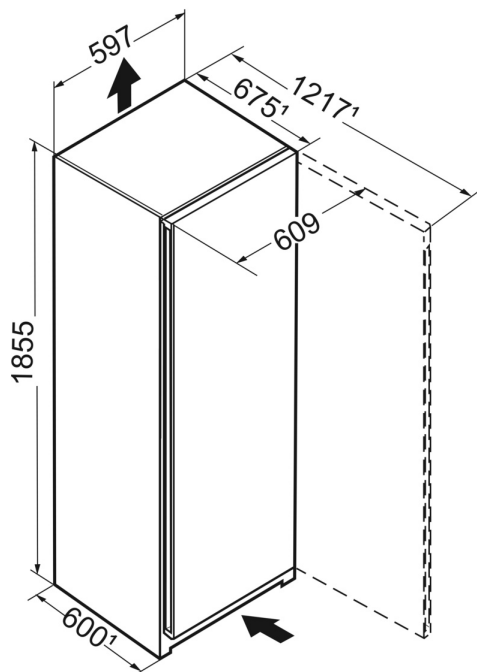

Technický výkres

Výrobky a jejich údaje jsou inscenovány pro reklamní účely. Přestože je vynaloženo veškeré úsilí na zajištění správnosti všech údajů a informací v tomto letáku, společnost Liebherr si vyhrazuje právo na změny bez předchozího upozornění. Pokud jsou skutečné rozměry, technické údaje a výkon spotřebiče rozhodující, doporučujeme vám, abyste se seznámili s návodem k instalaci, který je přiložen k danému spotřebiči. Společnost Liebherr neručí za případné škody. (13.12.2024)