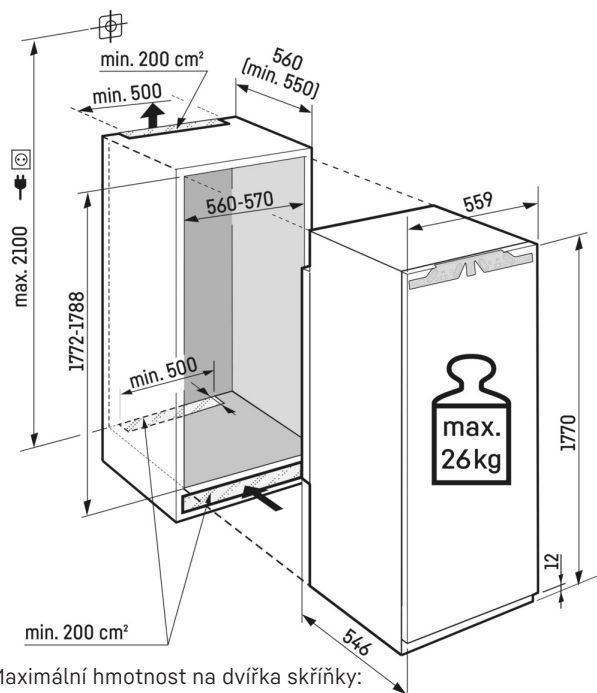

○ Pure

G Made
in Germany

↑
178
↓

Konstrukce spotřebiče	Pevné dveře / Vestavné spotřebiče pro zabudování
Energetická třída	A
Spotřeba energie za 365 dní/24 h	237 / 0,649 kWh
Celkový objem	213 l¹
Hluk - akustický výkon	33 dB(A)
Klimatická třída	SN-T (+10 °C Do +43 °C)
Vnitřní rozměry v cm (V / Š / H)	177,2-178,8 / 56-57 / min. 55
Ovládací prvky	
Typ ovládání	LC displej monochromatický, dotyková elektronika Digitální ukazatel teploty
Rozhraní	SmartDeviceBox: volitelné příslušenství
Alarm dveří	vizuální a akustický
Výstražný signál	vizuální a akustický
Mrazicí část	
Počet hvězdiček mrazicí části	****
Počet zásuvek v mrazicí části	8 různě objemné boxy s integrovaným vedením zásuvek, VarioSpace
Zmrazovací kapacita za 24 h	12 kg
Skladovací doba při výpadku proudu	9 h
VarioSpace	Ano
Přednosti vybavení	
Koncepce Side-by-Side	Oboustranné topení v boční stěně, vhodné pro kombinaci s dalšími chladničkami, mrazničkami a/nebo vinotékami
Dveřní zarážka	Vlevo zaměnitelné
Výměnná těsnění dveří	Ano
EAN	4016803115533

Přehled představuje výtah nejdůležitějšího příslušenství.
Veškeré další příslušenství spotřebiče a další informace naleznete na adrese
home.liebherr.com.

¹ V souladu s nařízením EU 2019/2016 zobrazujeme celkový objem prostoru jako celé číslo (zaokrouhlené) a
objem prostoru mrazicího prostoru a prostoru pro uchování čerstvých potravin s jedním desetinným místem.

Integrované vedení zásuvek

Díky integrovanému vedení zásuvek budete mít při jejich otevření vždy pohodlný přístup k uloženým potravinám. Zarážka výsuvu brání vypadnutí vysunutých zásuvek. Při zavírání se zásuvky lehce zasunou do své optimální koncové polohy, díky čemuž je zajištěno ideální proudění vzduchu před zásuvkami a nejlepší možné chlazení.

Technický výkres

Maximální hmotnost na dvířka skříňky:
Mrazicí oddíl: 26 kg