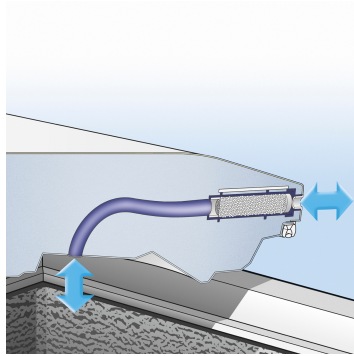

Výhody vybavenia

Vymeniteľné tesnenie dverí	áno
Zámka	namontovaný
Č. EAN	955000035041

Príslušenstvo

743138900	Zmrazovacia doska
988125900	Chladiaci akumulátor
945737400	Zámok

Prehľad predstavuje výňatok najdôležitejšieho príslušenstva. Všetko ostatné príslušenstvo spotrebiča, ako aj ďalšie informácie nájdete na home.liebherr.com

So SmartFrost výrazne znížite tvorbu námrazy v interiéri a na zmrazených potravinách. Odmrazovanie je preto potrebné len zriedka. Steny interiéru sú hladké, vďaka čomu sa ľahko čistia. Zapený ovinutý odparovač zaručuje vysokú energetickú efektívnosť a rovnomerné chladenie.