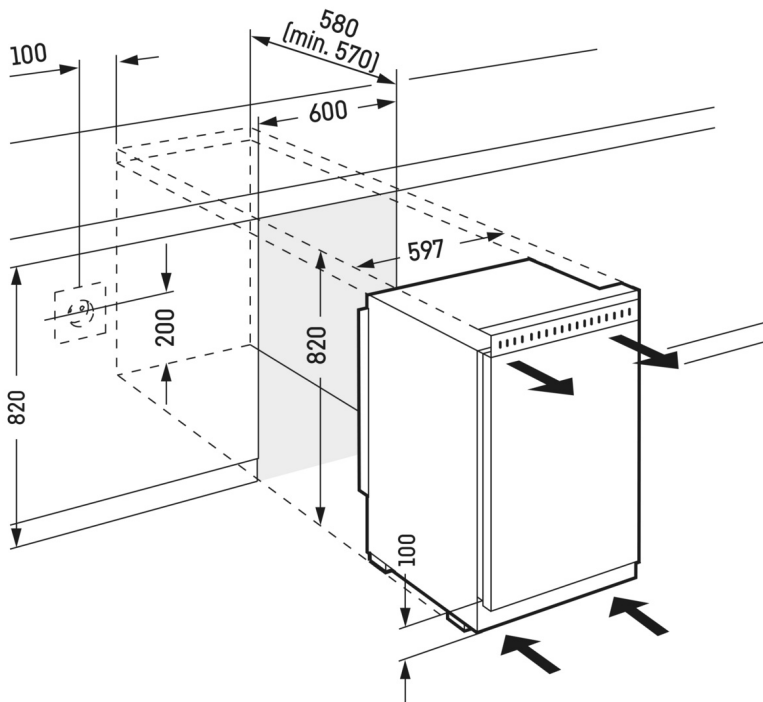

Technický výkres

Výrobky a ich údaje sú inšcenované na reklamné účely. Hoci sa vynakladá maximálne úsilie na zabezpečenie presnosti všetkých údajov a informácií v tomto letáku, spoločnosť Liebherr si vyhradzuje právo na zmeny bez predchádzajúceho upozornenia. V prípadoch, keď sú skutočné rozmery, technické údaje a výkon spotrebiča rozhodujúce, odporúčame vám prečítať si návod na inštaláciu priložený k danému spotrebiču. Spoločnosť Liebherr nenesie zodpovednosť za prípadné škody. (06.12.2023)