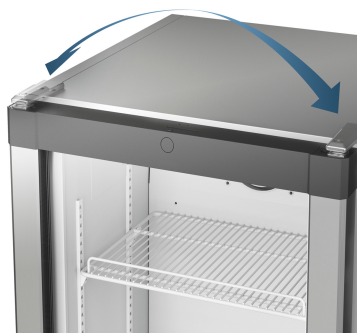

UK 1720

Podstavná chladnička
Comfort

LIEBHERR

UK 1720

Podstavná chladnička
Comfort

↑
82
↓

Typ	Plynulý prechod medzi plochami / spotrebič pod pracovnú dosku s možnosťou montáže dekoratívnej dosky	
Energetická trieda		
Spotreba energie za rok/24 hod	95 / 0,260 kWh	
Celkový objem	150 l ¹	
Hlučnosť / Trieda hluku	32 dB(A) / B, SuperSilent	
Klimatická trieda	SN (+10 °C do +32 °C)	
Frekvencia / napätie	50 Hz / 220-240 V~	
Příkon	1,2 A	
Vnútorne rozmery v cm (V×Š×H)	82 / 60 / min. 57	
Ovládacie prvky		
Typ ovládání	Elektronické ovládacie prvky, otočný regulátor	
Chladiaca časť		
vnútorná strana dverí	Comfort GlassLine skladovacie police s posuvným fixátorom fliaš, zásobník na vajcia	
Vnútorne osvetlenie	LED osvetlenie	
Misky na ovocie/zeleninu	2 boxy na ovocie a zeleninu	
Výhody vybavenia		
Dorazy dverí	vpravo, reverzibilný	
Č. EAN	4016803135692	

¹ Podľa nariadenia EÚ 2019/2016 zobrazujeme celkový objem ako celé číslo (zaokrúhlené) a objem mraziacich oddelení a oddelení na udržiavanie čerstvosti s jedným desatinným miestom po čiarku.

Funkcie

Prieľadné priečinky na zeleninu

Prieľadné priečinky na zeleninu ponúkajú veľa miesta pre prehľadné uloženie ovocia a zeleniny. Okrem toho sa ľahko čistia.

Vymeniteľný doraz dverí

Zariadenia sú v závode vybavené s pravým dorazom dverí. S možnosťou výmeny dorazu dverí sa dá zariadenie na svojom mieste vždy optimálne používať.