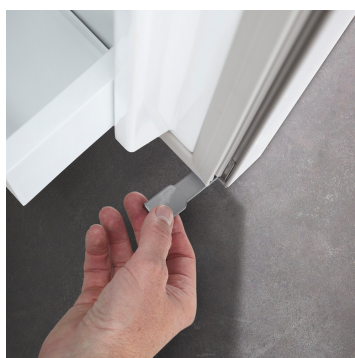

DoorStop

Udržujte svůj spotřebič Liebherr svěží a bez zápachu pomocí našeho vysouvacího systému DoorStop. Brání zápachu, protože při nepoužívání zůstávají dvířka otevřená. Šetří čas a energii.