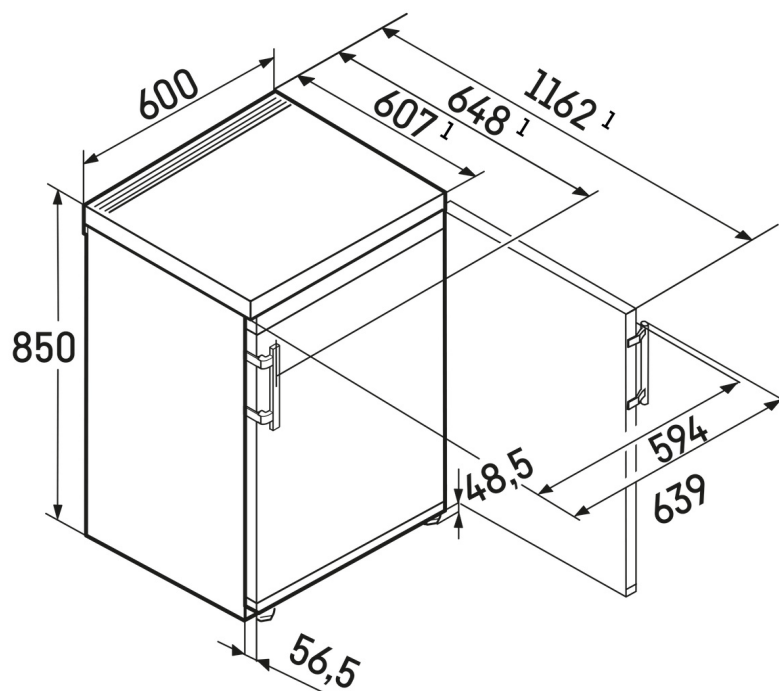

Technický výkres

Výrobky a jejich údaje jsou inscenovány pro reklamní účely. Přestože je vynaloženo veškeré úsilí na zajištění správnosti všech údajů a informací v tomto letáku, společnost Liebherr si vyhrazuje právo na změny bez předchozího upozornění. Pokud jsou skutečné rozměry, technické údaje a výkon spotřebiče rozhodující, doporučujeme vám, abyste se seznámili s návodem k instalaci, který je přiložen k danému spotřebiči. Společnost Liebherr neručí za případné škody. (13.12.2024)