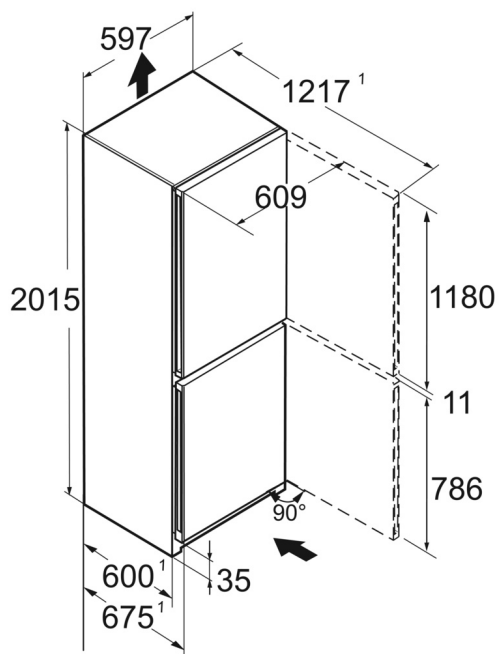

Műszaki rajz

A termékek és azok adatai reklámcélból vannak beállítva. Bár minden erőfeszítést megteszünk a szórólapban szereplő adatok és információk pontosságának biztosítására, a Liebherr fenntartja a jogot a változtatásokra előzetes értesítés nélkül. Amennyiben a készülék tényleges méretei, specifikációi és teljesítménye döntő fontosságúak, javasoljuk, hogy ellenőrizze az adott készülékhez mellékelt telepítési útmutatót. A Liebherr nem vállal felelősséget az esetleges károkért. (13.12.2024)