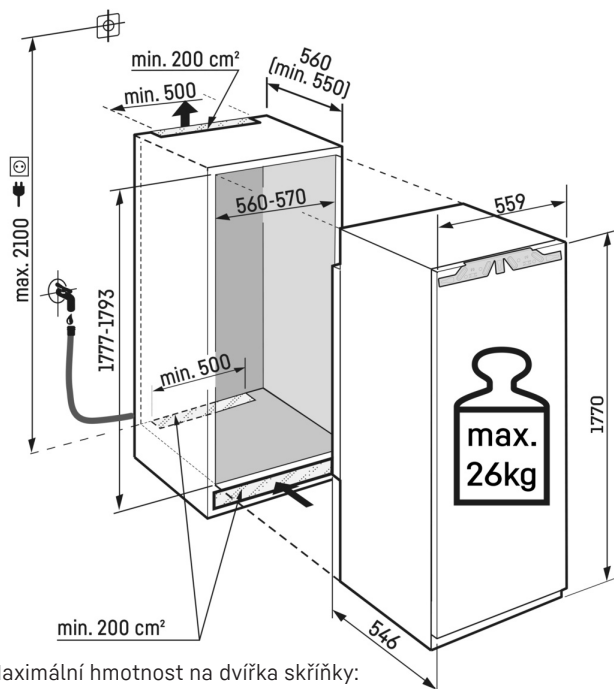

Technický výkres

Maximální hmotnost na dvířka skříňky:
Chladicí oddíl: 26 kg

Výrobky a jejich údaje jsou inscenovány pro reklamní účely. Přestože je vynaloženo veškeré úsilí na zajištění správnosti všech údajů a informací v tomto letáku, společnost Liebherr si vyhrazuje právo na změny bez předchozího upozornění. Pokud jsou skutečné rozměry, technické údaje a výkon spotřebiče rozhodující, doporučujeme vám, abyste se seznámili s návodem k instalaci, který je přiložen k danému spotřebiči. Společnost Liebherr neručí za případné škody. (15.12.2023)