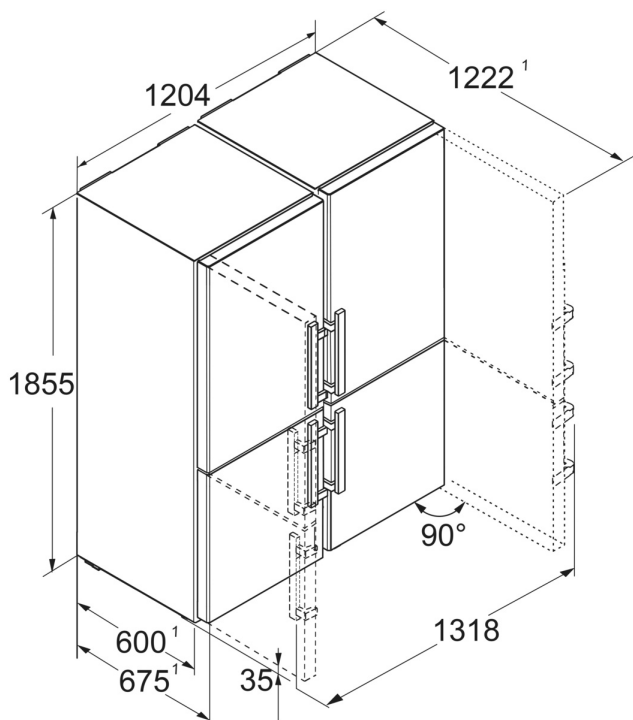

Technický výkres

SFNbsd 529i