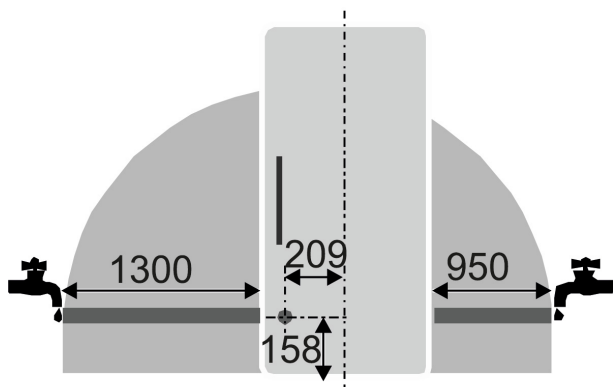

Technický výkres

SFNbsd 529i