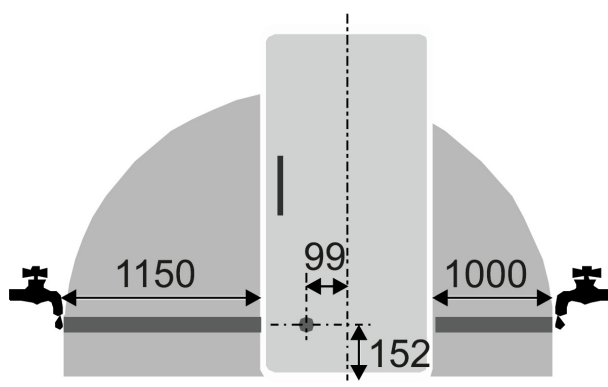

SRBbsc 529i

Výrobky a ich údaje sú inšcenované na reklamné účely. Hoci sa vynakladá maximálne úsilie na zabezpečenie presnosti všetkých údajov a informácií v tomto letáku, spoločnosť Liebherr si vyhradzuje právo na zmeny bez predchádzajúceho upozornenia. V prípadoch, keď sú skutočné rozmery, technické údaje a výkon spotrebiča rozhodujúce, doporučame vám prečítať si návod na inštaláciu priložený k danému spotrebiču. Spoločnosť Liebherr nenesie zodpovednosť za prípadné škody. (13.12.2024)