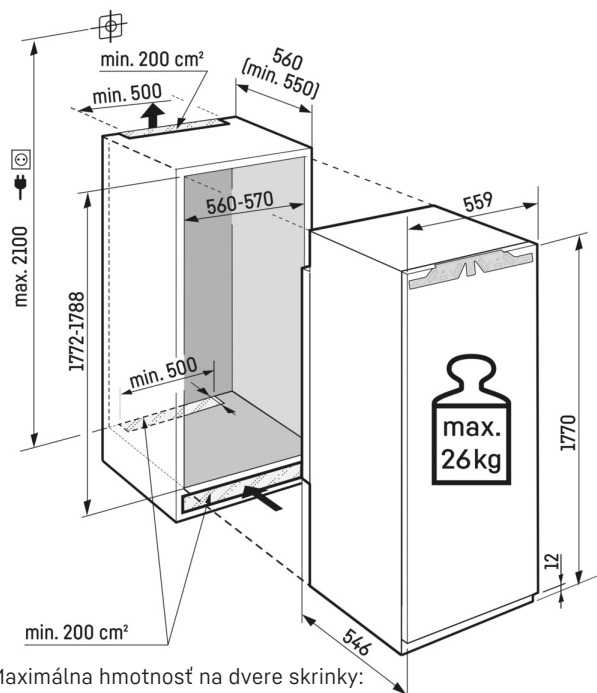

LightTower

Tešte sa z optimálneho dimenzovaného vnútorného priestoru: Svetelné stĺpiky LightTower ukazujú potraviny v najlepšom svetle a sú umiestnené tak, že naplnená chladnička je vždy osvetlená na veľkej ploche. Vzhľadom na to, že stĺpiky LightTower sú integrované do povrchu bočných stien, navyše zostane dostatok miesta na potraviny.

Technický výkres

Maximálna hmotnosť na dvere skrinky:
Chladiaci priestor: 26 kg

Výrobky a ich údaje sú inšcenované na reklamné účely. Hoci sa vynakladá maximálne úsilie na zabezpečenie presnosti všetkých údajov a informácií v tomto letáku, spoločnosť Liebherr si vyhradzuje právo na zmeny bez predchádzajúceho upozornenia. V prípadoch, keď sú skutočné rozmery, technické údaje a výkon spotrebiča rozhodujúce, odporúčame vám prečítať si návod na inštaláciu priložený k danému spotrebiču. Spoločnosť Liebherr nenesie zodpovednosť za prípadné škody. (06.12.2023)