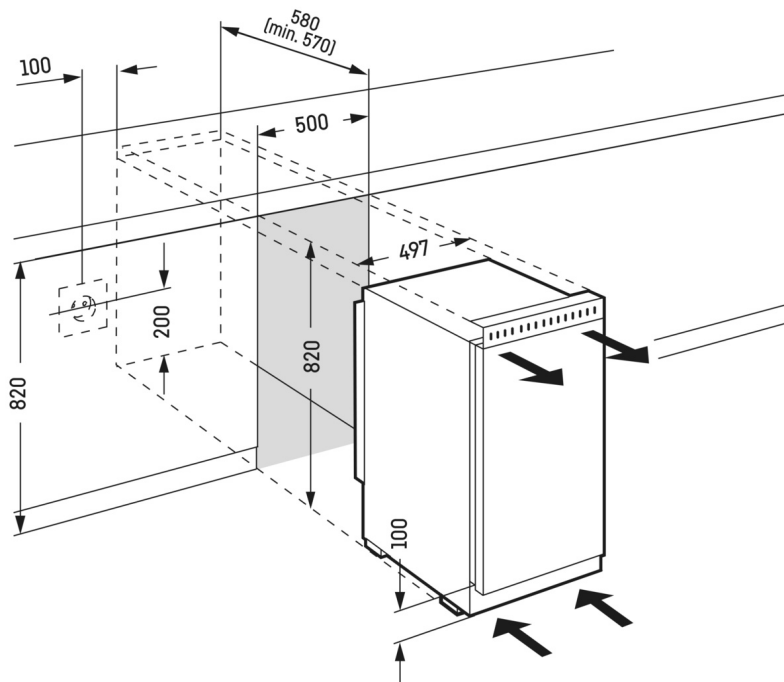

Technický výkres

Výrobky a ich údaje sú inšcenované na reklamné účely. Hoci sa vynakladá maximálne úsilie na zabezpečenie presnosti všetkých údajov a informácií v tomto letáku, spoločnosť Liebherr si vyhradzuje právo na zmeny bez predchádzajúceho upozornenia. V prípadoch, keď sú skutočné rozmery, technické údaje a výkon spotrebiča rozhodujúce, odporúčame vám prečítať si návod na inštaláciu priložený k danému spotrebiču. Spoločnosť Liebherr nenesie zodpovednosť za prípadné škody. (06.12.2023)