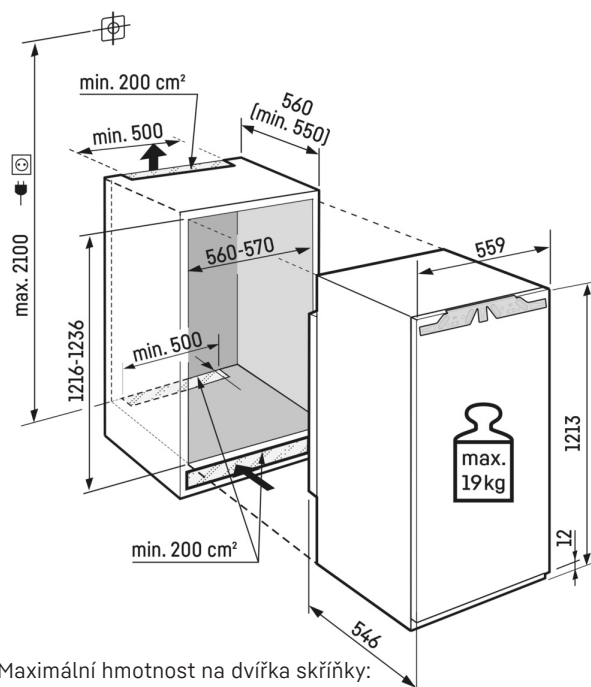

<sup>1</sup> V souladu s nařízením EU 2019/2016 zobrazujeme celkový objem prostoru jako celé číslo (zaokrouhlené) a objem prostoru mrazicího prostoru a prostoru pro uchování čerstvých potravin s jedním desetinným místem.

# Technický výkres

Maximální hmotnost na dvířka skříňky:  
Chladicí oddíl: 19 kg