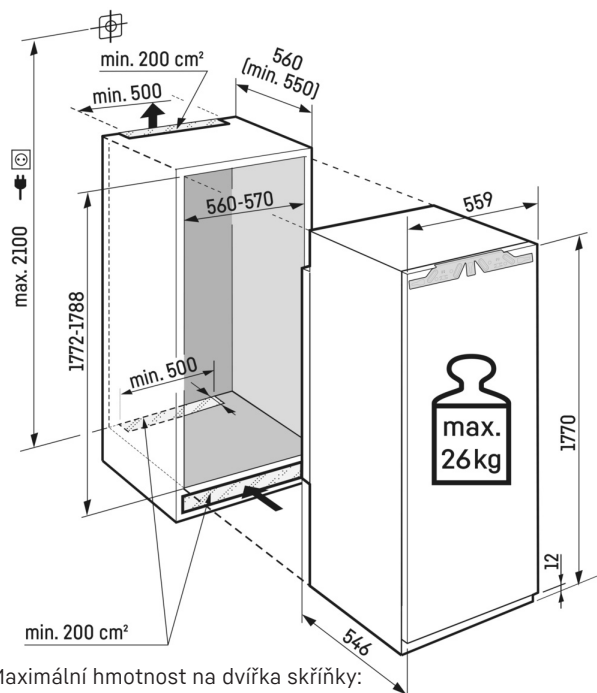

# Technický výkres

Maximální hmotnost na dvířka skříňky:  
Chladicí oddíl: 26 kg

Výrobky a jejich údaje jsou inscenovány pro reklamní účely. Přestože je vynaloženo veškeré úsilí na zajištění správnosti všech údajů a informací v tomto letáku, společnost Liebherr si vyhrazuje právo na změny bez předchozího upozornění. Pokud jsou skutečné rozměry, technické údaje a výkon spotřebiče rozhodující, doporučujeme vám, abyste se seznámili s návodem k instalaci, který je přiložen k danému spotřebiči. Společnost Liebherr neručí za případné škody. (13.12.2024)