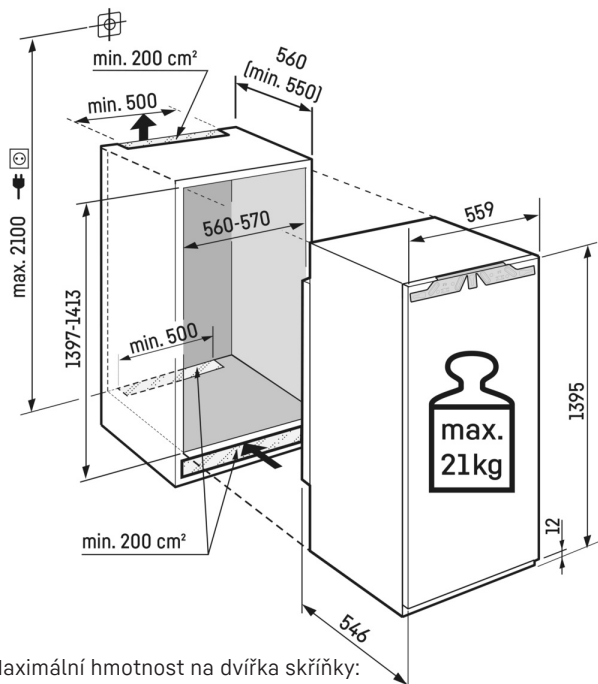

Přehled představuje výtah nejdůležitějšího příslušenství.
Veškeré další příslušenství spotřebiče a další informace naleznete na adrese
home.liebherr.com.

¹ V souladu s nařízením EU 2019/2016 zobrazujeme celkový objem prostoru jako celé číslo (zaokrouhlené) a objem prostoru mrazicího prostoru a prostoru pro uchovávání čerstvých potravin s jedním desetinným místem.

LightTower

Optimálně osvětlený vnitřní prostor vás potěší: Světla LightTower ukáží potraviny v tom nejlepším světle a jsou umístěna tak, aby osvětlila vždy celou plochu vaší plné chladničky. Jelikož jsou světla LightTower integrována do bočních stěn, zůstane navíc dostatek prostoru pro vaše potraviny.

Technický výkres

Maximální hmotnost na dvířka skříňky:
Chladicí oddíl: 21 kg

Výrobky a jejich údaje jsou inscenovány pro reklamní účely. Přestože je vynaloženo veškeré úsilí na zajištění správnosti všech údajů a informací v tomto letáku, společnost Liebherr si vyhrazuje právo na změny bez předchozího upozornění. Pokud jsou skutečné rozměry, technické údaje a výkon spotřebiče rozhodující, doporučujeme vám, abyste se seznámili s návodem k instalaci, který je přiložen k danému spotřebiči. Společnost Liebherr neručí za případné škody. (13.12.2024)