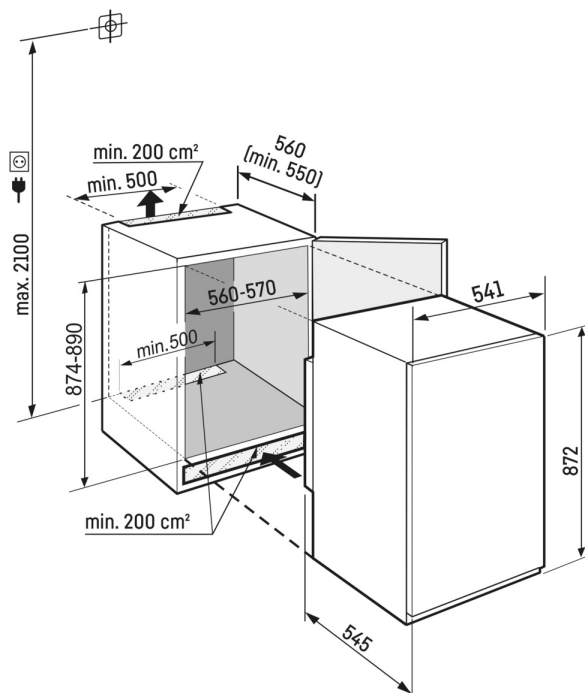

Technický výkres

Výrobky a jejich údaje jsou inscenovány pro reklamní účely. Přestože je vynaloženo veškeré úsilí na zajištění správnosti všech údajů a informací v tomto letáku, společnost Liebherr si vyhrazuje právo na změny bez předchozího upozornění. Pokud jsou skutečné rozměry, technické údaje a výkon spotřebiče rozhodující, doporučujeme vám, abyste se seznámili s návodem k instalaci, který je přiložen k danému spotřebiči. Společnost Liebherr neručí za případné škody. (15.12.2023)