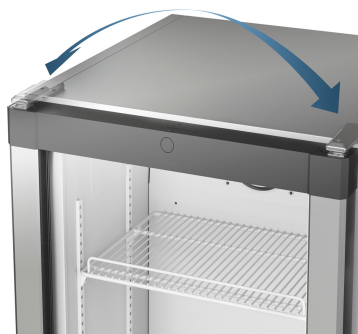

UG 1211

Podstavná mraznička vhodná na dekoráciu
Comfort

LIEBHERR

UG 1211

Podstavná mraznička vhodná na dekoráciu
Comfort

Smart
FrostVario
Space

↑
82
↓

| | | |
|------------------------------------|--|--|
| Typ | Plynulý prechod medzi plochami / spotrebič pod pracovnú dosku s možnosťou montáže dekoratívnej dosky | |
| Energetická trieda | | |
| Spotreba energie za rok/24 hod | 178 / 0,487 kWh | |
| Celkový objem | 100 l ¹ | |
| Hlučnosť / Trieda hluku | 38 dB(A) / C | |
| Klimatická trieda | SN-ST (+10 °C do +38 °C) | |
| Frekvencia / napätie | 50 Hz / 220-240 V~ | |
| Příkon | 1,3 A | |
| Vnútorne rozmery v cm (V×Š×H) | 82 / 60 / min. 57 | |
| Ovládacie prvky | | |
| Typ ovládání | Mechanické ovládanie, otočný regulátor | |
| Mraziaca časť | | |
| Hviezdičkové označenie | **** | |
| Počet zásuviek | Celkom 3 rôzne objemných boxov, VarioSpace | |
| Zmrazovacia kapacita za 24 hodín | 5,8 kg | |
| Skladovacia doba pri výpadku prúdu | 9 h | |
| VarioSpace | áno | |
| Výhody vybavenia | | |
| Dorazy dverí | vpravo, reverzibilný | |
| Č. EAN | 4016803135371 | |

So SmartFrost výrazne znížite tvorbu námrazy v interiéri a na zmrazených potravinách. Odmrazovanie je preto potrebné len zriedka. Steny interiéru sú hladké, vďaka čomu sa ľahko čistia. Zapený ovinutý odparovač zaručuje vysokú energetickú efektívnosť a rovnomerné chladenie.

FrostSafe

Pri FrostSafe sa vysoké a vyberateľné zásuvky uzatvoria po obvode. Po otvorení zariadenia tak z nich neunikne tak rýchlo chlad. Priesvitné čelá priečinkov zaručujú optimálny prehľad o vašich zmrazených zásobách.

VarioSpace

Pri všetkých mrazničkách s NoFrost a SmartFrost sa dajú zásuvky a pod nimi umiestnené sklenené dvojité dna pohodlne vyberať von. Vznikne tak VarioSpace, čo je praktický systém pre extra odkladacie miesto, aby sa rýchlo vytvoril priestor aj pre väčšie tovary, ktoré treba zmraziť.