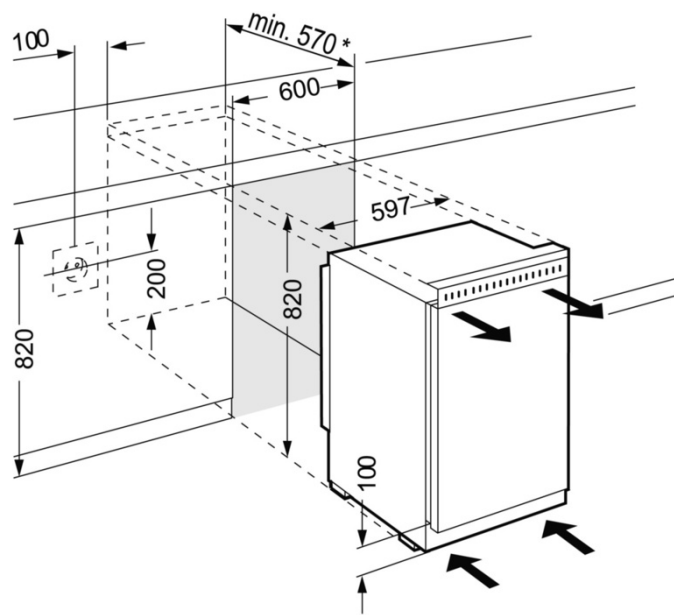

Technický výkres

Výrobky a ich údaje sú inšcenované na reklamné účely. Hoci sa vynakladá maximálne úsilie na zabezpečenie presnosti všetkých údajov a informácií v tomto letáku, spoločnosť Liebherr si vyhradzuje právo na zmeny bez predchádzajúceho upozornenia. V prípadoch, keď sú skutočné rozmery, technické údaje a výkon spotrebiča rozhodujúce, odporúčame vám prečítať si návod na inštaláciu priložený k danému spotrebiču. Spoločnosť Liebherr nenesie zodpovednosť za prípadné škody. (06.12.2023)