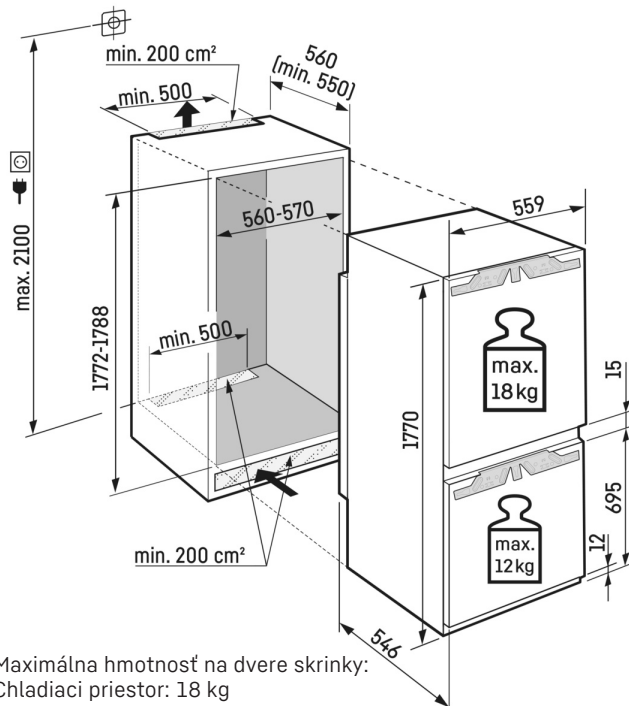

LightTower

Tešte sa z optimálneho dimenzovaného vnútorného priestoru: Svetelné stĺpiky LightTower ukazujú potraviny v najlepšom svetle a sú umiestnené tak, že naplnená chladnička je vždy osvetlená na veľkej ploche. Vzhľadom na to, že stĺpiky LightTower sú integrované do povrchu bočných stien, navyše zostane dostatok miesta na potraviny.

Technický výkres

Maximálna hmotnosť na dvere skrinky:
Chladiaci priestor: 18 kg
Mraziaci priestor: 12 kg