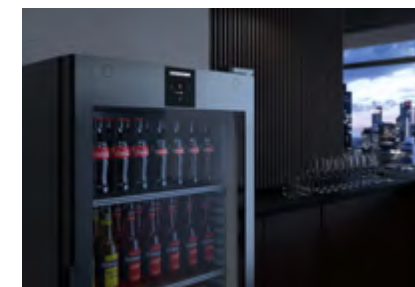

Štedi resurse i novac
Eko režim rada automatski povećava temperaturu u razdobljima izvan špica, a **EcoPlus** također gasi svjetlo.