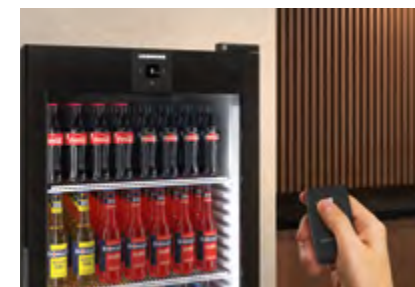

Sigurnost na daljinu
Elektroničkim zaključavanjem vrata lako se upravlja putem daljinskog upravljača, npr. od blagajne – čak i za više uređaja istovremeno.