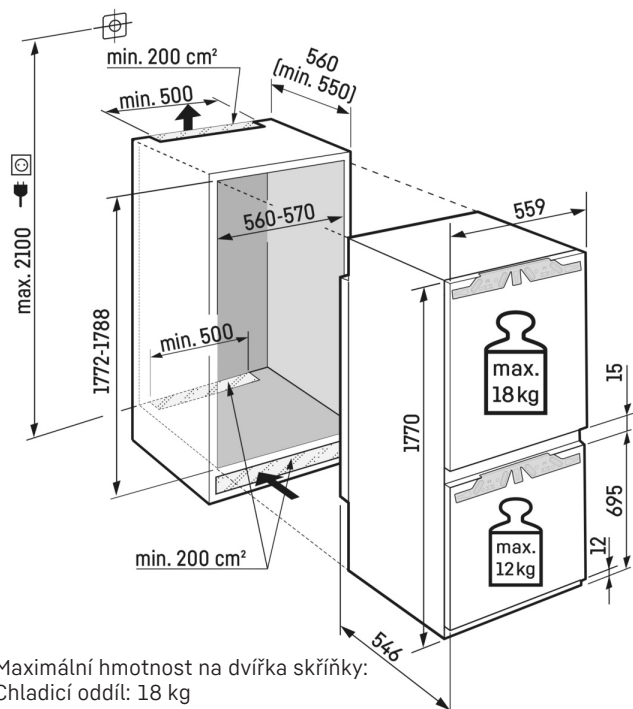

Přehled představuje výtah nejdůležitějšího příslušenství. Veškeré další příslušenství spotřebiče a další informace naleznete na adrese home.liebherr.com.

¹ V souladu s nařízením EU 2019/2016 zobrazujeme celkový objem prostoru jako celé číslo (zaokrouhlené) a objem prostoru mrazicího prostoru a prostoru pro uchovávání čerstvých potravin s jedním desetinným místem.

LightTower

Optimálně osvětlený vnitřní prostor vás potěší: Světla LightTower ukáží potraviny v tom nejlepším světle a jsou umístěna tak, aby osvětlila vždy celou plochu vaší plné chladničky. Jelikož jsou světla LightTower integrována do bočních stěn, zůstane navíc dostatek prostoru pro vaše potraviny.

Technický výkres

Maximální hmotnost na dvířka skříňky:
 Chladicí oddíl: 18 kg
 Mrazicí oddíl: 12 kg

Výrobky a jejich údaje jsou inscenovány pro reklamní účely. Přestože je vynaloženo veškeré úsilí na zajištění správnosti všech údajů a informací v tomto letáku, společnost Liebherr si vyhrazuje právo na změny bez předchozího upozornění. Pokud jsou skutečné rozměry, technické údaje a výkon spotřebiče rozhodující, doporučujeme vám, abyste se seznámili s návodem k instalaci, který je přiložen k danému spotřebiči. Společnost Liebherr neručí za případné škody. (13.12.2024)