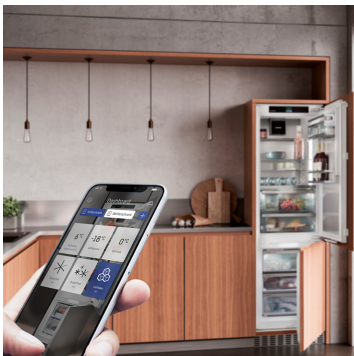

Integrovaný SmartDeviceBox

Vaša chladnička Liebherr je síce umiestnená v kuchyni – ale keď chcete, dostane sa tiež kedykoľvek na internet: Integrované zariadenie SmartDeviceBox otvára bránu ku všetkým výhodám Smart Home. Stačí ho strčiť do zásuvky, zapnúť a pripojiť k sieti prostredníctvom WLAN vašej chladničky Liebherr.