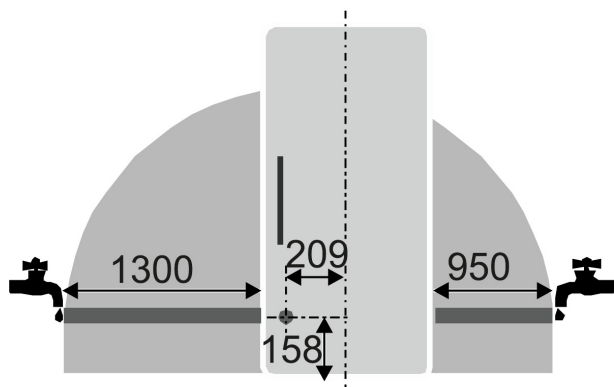

Technický výkres

SFNsdd 526i

Výrobky a ich údaje sú inšcenované na reklamné účely. Hoci sa vynakladá maximálne úsilie na zabezpečenie presnosti všetkých údajov a informácií v tomto letáku, spoločnosť Liebherr si vyhradzuje právo na zmeny bez predchádzajúceho upozornenia. V prípadoch, keď sú skutočné rozmery, technické údaje a výkon spotrebiča rozhodujúce, odporúčame vám prečítať si návod na inštaláciu priložený k danému spotrebiču. Spoločnosť Liebherr nenesie zodpovednosť za prípadné škody. (13.12.2024)