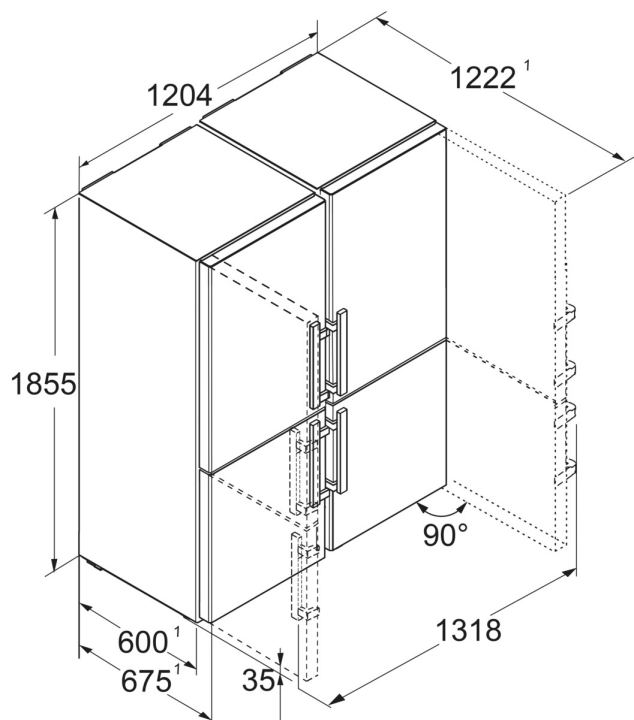

Technický výkres

SFNsdd 526i

Výrobky a ich údaje sú inšcenované na reklamné účely. Hoci sa vynakladá maximálne úsilie na zabezpečenie presnosti všetkých údajov a informácií v tomto letáku, spoločnosť Liebherr si vyhradzuje právo na zmeny bez predchádzajúceho upozornenia. V prípadoch, keď sú skutočné rozmery, technické údaje a výkon spotrebiča rozhodujúce, odporúčame vám prečítať si návod na inštaláciu priložený k danému spotrebiču. Spoločnosť Liebherr nenesie zodpovednosť za prípadné škody. (13.12.2024)